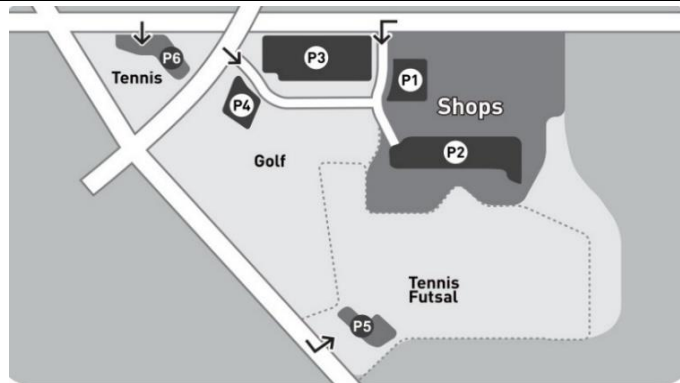

駐車場利用のご案内

～INFORMATION～

アディダスフットサルパークご利用者の駐車場案内		
利用時間	〈P5〉	平日 8:30 ~ 最終出庫 21:00 土日祝 7:00 ~ 最終出庫 21:00
		※21:00以降は出庫できませんのでご注意ください
	〈P1〉 ～〈P4〉	平日・土日祝 5:00～24:00
		※21:00以降、出庫予定の方はこちらご利用ください。
〈P6〉	24時間	
料金	最初の60分無料 / 以降30分 200円	

駐車場マップ

アディダスフットサルパークあざみ野をご利用の場合は、〈P5〉が便利です。
(21:00以降に出庫される方は、P1～4をご利用ください。)

アディダスフットサルパークあざみ野ご利用時のサービス

・コート利用時

利用時間	駐車サービス
1時間利用	最初の60分間無料
2時間利用	最初の60分間無料 + 60分間無料サービス
3時間以上利用	最初の60分間無料 + 120分間無料サービス

・大会参加時

開催時間	駐車サービス
2時間開催	最初の60分間無料 + 60分間無料サービス
3時間開催以上	最初の60分間無料 + 120分間無料サービス

・個人参加プログラム

利用時間	駐車サービス
個人参加プログラム	最初の60分間無料 + 60分間無料サービス
月9会員	

駐車サービス ご利用方法

・来館時にフロントまで駐車券を忘れずにお持ちください。

※駐車時間が駐車サービス時間を超える場合は、フロントにて販売する駐車サービス券(30分/100円)をご利用ください。