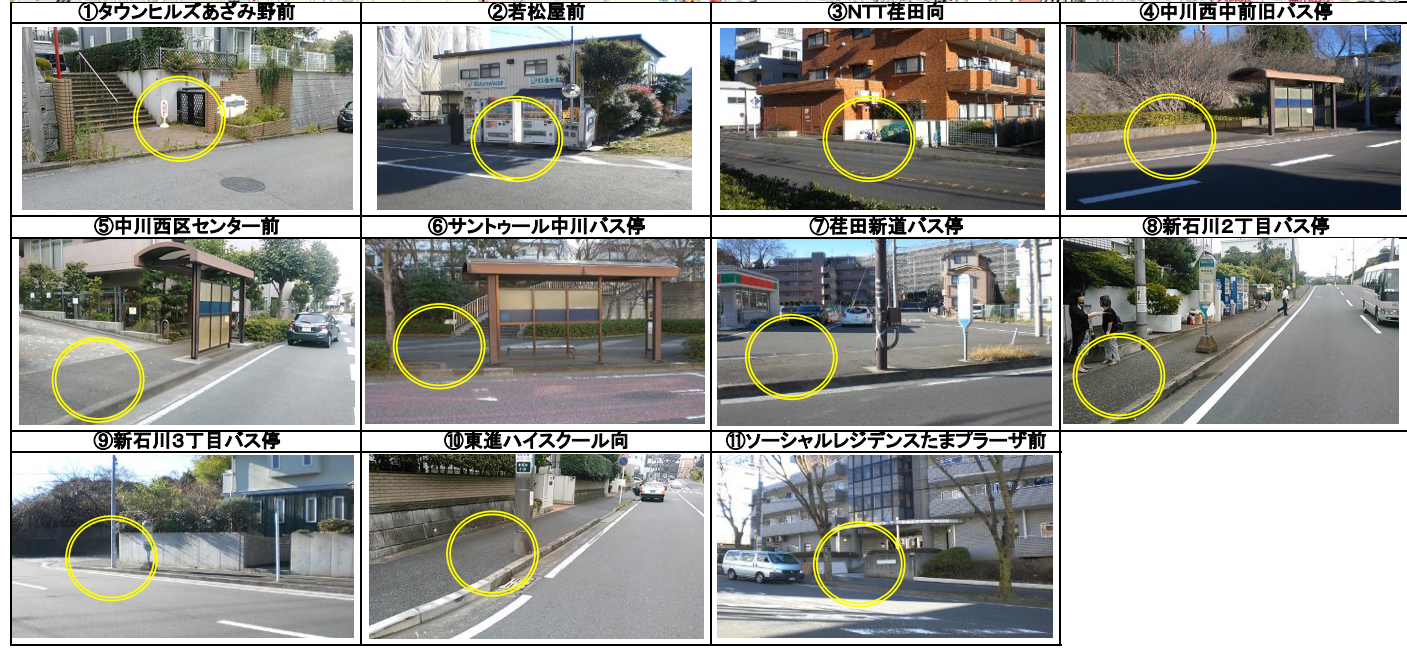

# A1ルート

- ① タウンヒルズあざみ野前
- ② 若松屋前
- ③ NTT荏田向
- ④ 中川西中前旧バス停
- ⑤ 中川西区センター前
- ⑥ サントウール中川バス停
- ⑦ 荏田新道バス停
- ⑧ 新石川2丁目バス停
- ⑨ 新石川3丁目バス停
- ⑩ 東進ハイスクール向
- ⑪ ソーシャルレジデンス たまプラーザ前

東急スイミングスクールあざみ野スクールバス  
A 1ルート時刻表【2021年4月～予定】

月曜日運行 新石川方面	16:30～	
	迎	送
東急スイミングスクールあざみ野	15:47	18:00
1 タウンヒルズあざみ野前	15:51	18:04
2 若松屋前	15:53	18:06
3 N T T 荏田向	15:55	18:08
4 中川西中前旧バス停	15:57	18:10
5 中川西区センター前	15:59	18:12
6 サントウール中川バス停	16:02	18:15
7 荏田新道バス停	16:04	18:17
8 新石川2丁目バス停	16:05	18:18
9 新石川3丁目バス停	16:06	18:19
10 東進ハイスクール向	16:07	18:20
11 ソーシャルレジデンスたまプラーザ前	16:09	18:22
東急スイミングスクールあざみ野	16:15	18:28