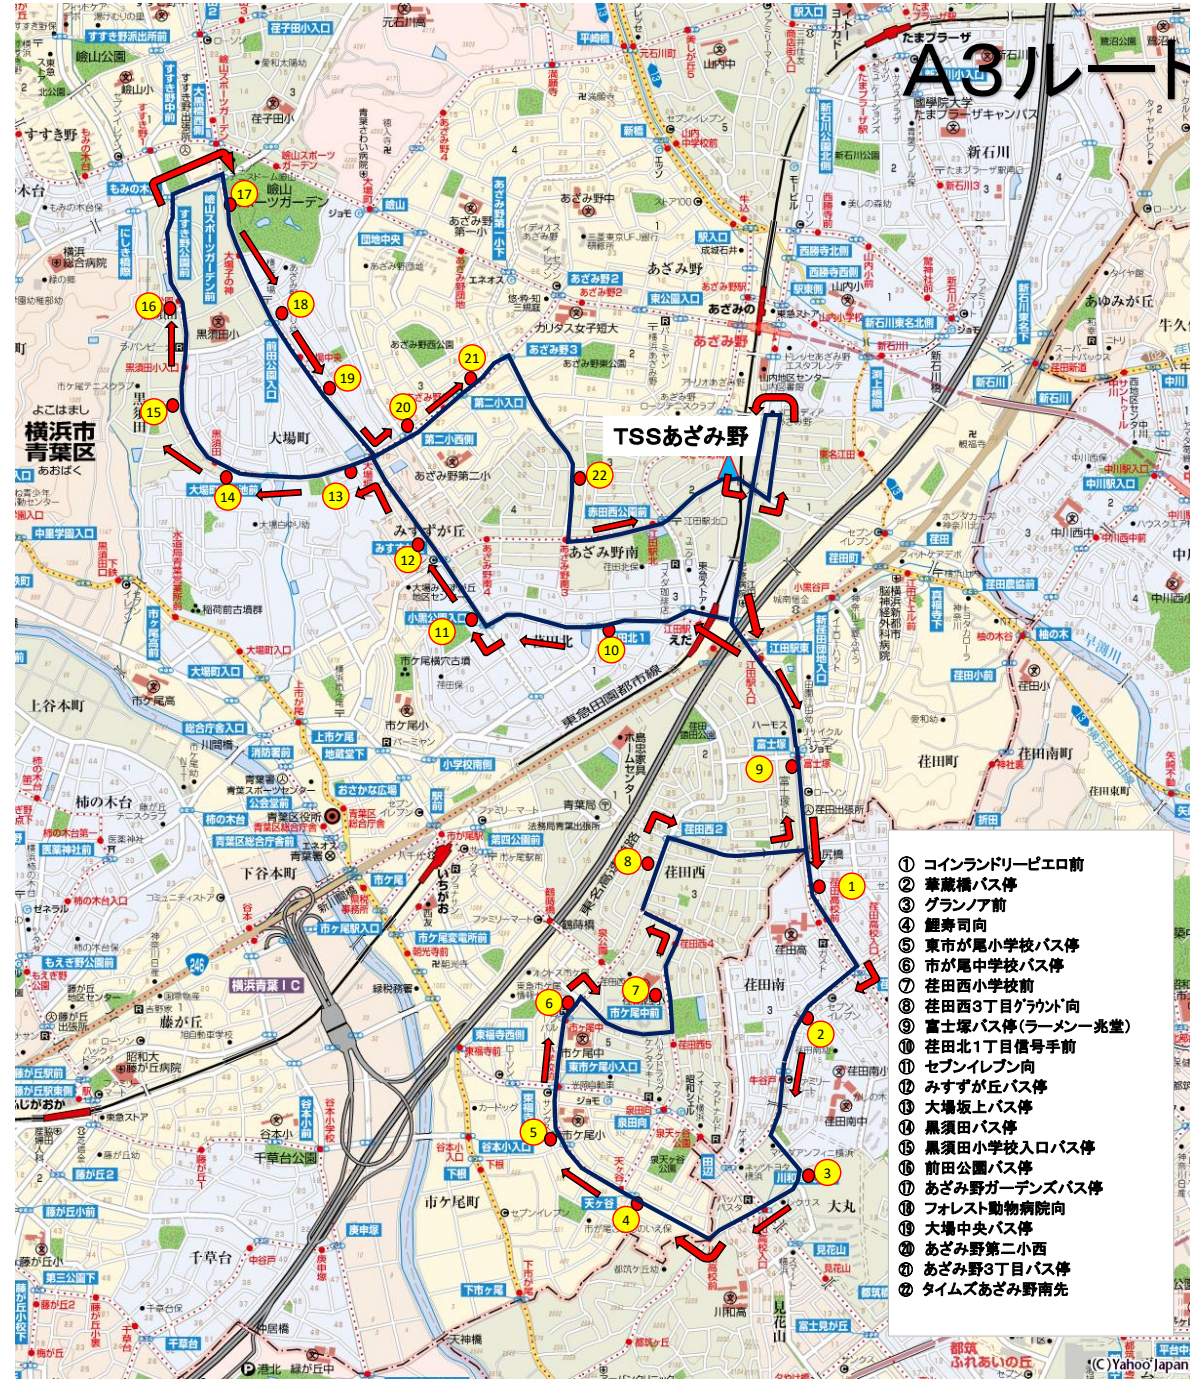

# A3ルート

- ① コインランドリーピエロ前
- ② 華蔵橋バス停
- ③ グランシア前
- ④ 鎌壽司向
- ⑤ 東市が尾小学校バス停
- ⑥ 市が尾中学校バス停
- ⑦ 荏田西小学校前
- ⑧ 荏田西3丁目クラウト向
- ⑨ 富士塚バス停(ラーメン一兆堂)
- ⑩ 荏田北1丁目信号手前
- ⑪ セブンイレブン向
- ⑫ みずが丘バス停
- ⑬ 大場坂上バス停
- ⑭ 黒須田バス停
- ⑮ 黒須田小学校入口バス停
- ⑯ 前田公園バス停
- ⑰ あざみ野ガーデンズバス停
- ⑱ フォレスト動物病院向
- ⑲ 大場中央バス停
- ⑳ あざみ野第二小西
- ㉑ あざみ野3丁目バス停
- ㉒ タイムズあざみ野南先

東急スイミングスクールあざみ野スクールバス  
A 3ルート時刻表【2021年4月～予定】

水曜・金曜日運行 大場町・荏田西・荏田南方面	16:30～	
	迎	送
東急スイミングスクールあざみ野	15:19	18:00
1 コインランドリーピエロ前	15:24	18:05
2 華蔵橋バス停	15:27	18:08
3 グランノア前	15:29	18:10
4 鯉寿司向	15:32	18:13
5 東市ヶ尾小バス停	15:33	18:14
6 市ヶ尾中学校バス停	15:34	18:15
7 荏田西小学校前	15:36	18:17
8 荏田西3丁目グランド向	15:38	18:19
9 富士塚バス停(ラーメン一兆堂)	15:41	18:22
10 荏田北1丁目信号手前	15:49	18:30
11 セブンイレブン向	15:51	18:32
12 みすずが丘バス停	15:52	18:33
13 大場坂上バス停	15:54	18:35
14 黒須田バス停	15:56	18:37
15 黒須田小学校入口バス停	15:57	18:38
16 前田公園バス停	15:58	18:39
17 あざみ野ガーデンズバス停	16:01	18:42
18 フォレスト動物病院向	16:02	18:43
19 大場中央バス停	16:03	18:44
20 あざみ野第二小西	16:05	18:46
21 あざみ野3丁目バス停	16:06	18:47
22 タイムズあざみ野南先	16:08	18:49
東急スイミングスクールあざみ野	16:11	18:52