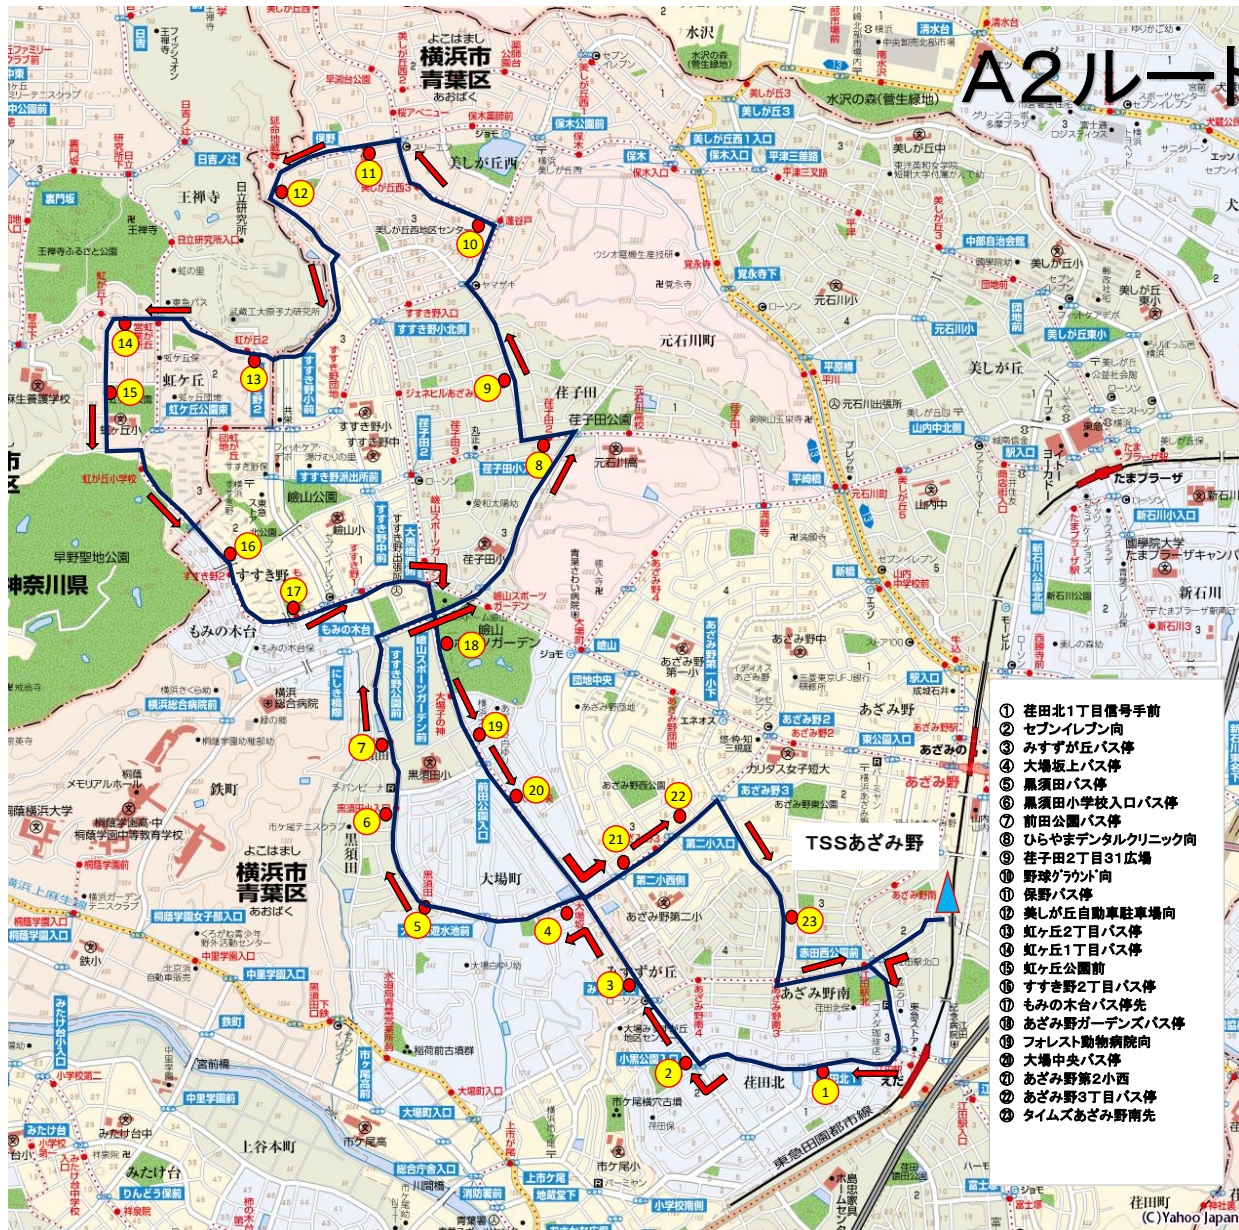

A2ルート

- ① 荏田北1丁目信号手前
- ② セブンイレブン向
- ③ みすずが丘バス停
- ④ 大場坂上バス停
- ⑤ 黒須田バス停
- ⑥ 黒須田小学校入口バス停
- ⑦ 前田公園バス停
- ⑧ ひらやまデンタルクリニック向
- ⑨ 荏子田2丁目31広場
- ⑩ 野球グラウンド向
- ⑪ 保野バス停
- ⑫ 美しが丘自動車駐車場向
- ⑬ 虹ヶ丘2丁目バス停
- ⑭ 虹ヶ丘1丁目バス停
- ⑮ 虹ヶ丘公園前
- ⑯ すずき野2丁目バス停
- ⑰ もみの木台バス停先
- ⑱ あざみ野ガーデンズバス停
- ⑲ フォレスト動物病院向
- ⑳ 大場中央バス停
- ㉑ あざみ野第2小西
- ㉒ あざみ野3丁目バス停
- ㉓ タイムズあざみ野南先

東急スイミングスクールあざみ野スクールバス
A2ルート時刻表【2021年4月～予定】

火曜・木曜日運行 大場町・虹ヶ丘方面	16:30～	
	迎	送
東急スイミングスクールあざみ野	15:26	18:00
1 荏田北1丁目信号手前	15:29	18:03
2 セブンイレブン向	15:30	18:04
3 みすずが丘バス停	15:32	18:06
4 大場坂上バス停	15:34	18:08
5 黒須田バス停	15:36	18:10
6 黒須田小学校入口バス停	15:37	18:11
7 前田公園バス停	15:38	18:12
8 ひらやまデンタルクリニック向	15:42	18:16
9 荏子田2丁目3 1 広場	15:43	18:17
10 野球グラウンド向	15:45	18:19
11 保野バス停	15:47	18:21
12 美しが丘自動車駐車場向	15:48	18:22
13 虹ヶ丘2丁目バス停	15:50	18:24
14 虹ヶ丘1丁目バス停	15:51	18:25
15 虹ヶ丘公園前	15:52	18:26
16 すすき野2丁目バス停	15:54	18:28
17 もみの木台バス停先	15:55	18:29
18 あざみ野ガーデンズバス停	15:57	18:31
19 フォレスト動物病院向	15:58	18:32
20 大場中央バス停	15:59	18:33
21 あざみ野第二小西	16:01	18:35
22 あざみ野3丁目バス停	16:02	18:36
23 タイムズあざみ野南先	16:04	18:38
東急スイミングスクールあざみ野	16:07	18:41