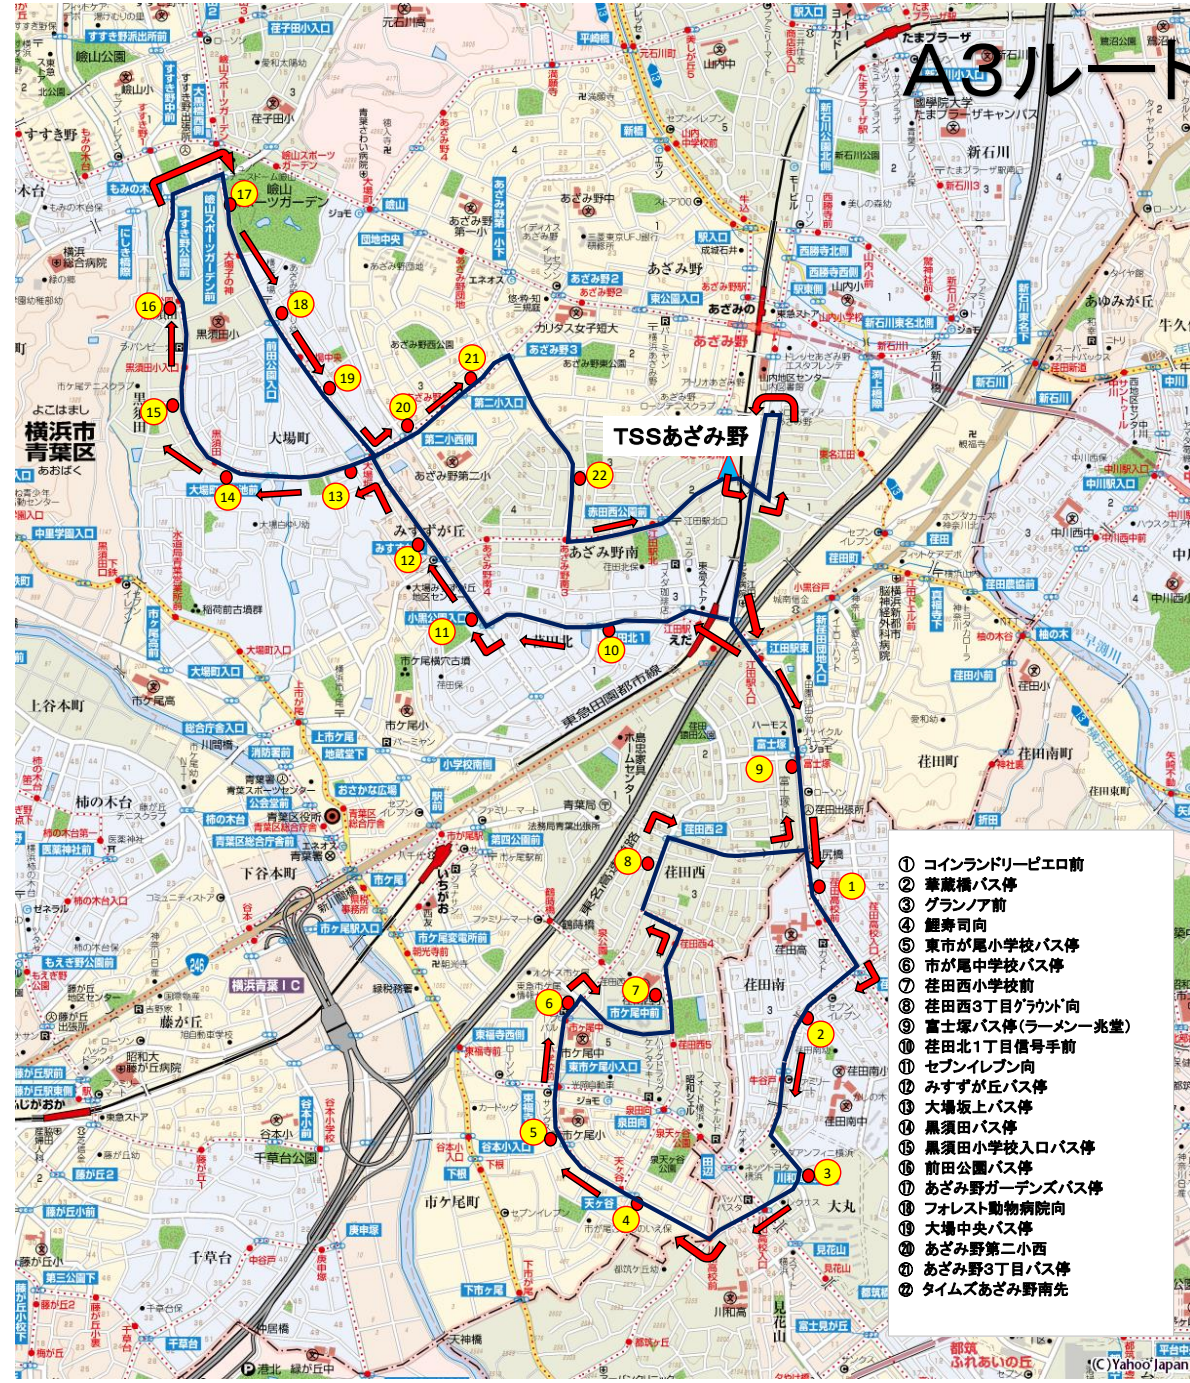

A3ルート

- ① コインランドリーピエロ前
- ② 奉藏橋バス停
- ③ グランシア前
- ④ 鎌壽司向
- ⑤ 東市が尾小学校バス停
- ⑥ 市が尾中学校バス停
- ⑦ 荏田西小学校前
- ⑧ 荏田西3丁目クラウト向
- ⑨ 富士塚バス停(ラーメン一兆堂)
- ⑩ 荏田北1丁目信号手前
- ⑪ セブンイレブン向
- ⑫ みずが丘バス停
- ⑬ 大場坂上バス停
- ⑭ 黒須田バス停
- ⑮ 黒須田小学校入口バス停
- ⑯ 前田公園バス停
- ⑰ あざみ野ガーデンズバス停
- ⑱ フォレスト動物病院向
- ⑲ 大場中央バス停
- ⑳ あざみ野第二小西
- ㉑ あざみ野3丁目バス停
- ㉒ タイムズあざみ野南先

東急スイミングスクールあざみ野スクールバス
A 3ルート時刻表【2024年4月～】

水曜日運行 大場町・荏田西・荏田南方面	レッスン時間 17:00～18:00	
	迎	送
東急スイミングスクールあざみ野	15:55	18:15
1 コインランドリーピエロ前	16:00	18:20
2 華蔵橋バス停	16:03	18:23
3 グランノア前	16:05	18:25
4 鯉寿司向	16:08	18:28
5 東市ヶ尾小バス停	16:09	18:29
6 市ヶ尾中学校バス停	16:10	18:30
7 荏田西小学校前	16:12	18:32
8 荏田西3丁目グランド向	16:14	18:34
9 富士塚バス停(ラーメン一兆堂)	16:17	18:37
10 荏田北1丁目信号手前	16:25	18:45
11 セブンイレブン向	16:27	18:47
12 みすずが丘バス停	16:28	18:48
13 大場坂上バス停	16:30	18:50
14 黒須田バス停	16:32	18:52
15 黒須田小学校入口バス停	16:33	18:53
16 前田公園バス停	16:34	18:54
17 あざみ野ガーデンズバス停	16:37	18:57
18 フォレスト動物病院向	16:38	18:58
19 大場中央バス停	16:39	18:59
20 あざみ野第二小西	16:41	19:01
21 あざみ野3丁目バス停	16:42	19:02
22 タイムズあざみ野南先	16:44	19:04
東急スイミングスクールあざみ野	16:47	19:07