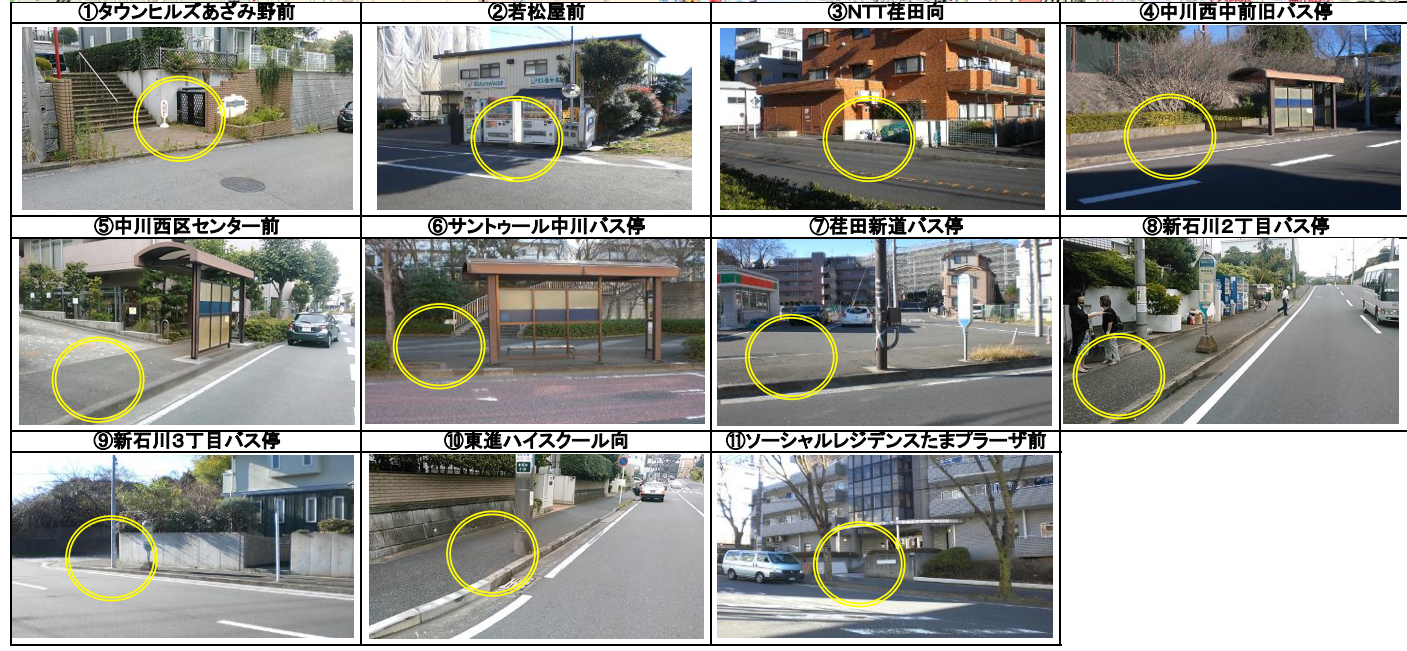

A1ルート

- ① タウンヒルズあざみ野前
- ② 若松屋前
- ③ NTT荏田向
- ④ 中川西中前旧バス停
- ⑤ 中川西区センター前
- ⑥ サントウール中川バス停
- ⑦ 荏田新道バス停
- ⑧ 新石川2丁目バス停
- ⑨ 新石川3丁目バス停
- ⑩ 東進ハイスクール向
- ⑪ ソーシャルレジデンスたまプラーザ前

東急スイミングスクールあざみ野スクールバス
A 1ルート時刻表【2024年4月～】

月曜日運行 新石川方面	レッスン時間 17:00～18:00	
	迎	送
東急スイミングスクールあざみ野	16:15	18:15
1 タウンヒルズあざみ野前	16:19	18:19
2 若松屋前	16:21	18:21
3 N T T 荏田向	16:23	18:23
4 中川西中前旧バス停	16:25	18:25
5 中川西区センター前	16:27	18:27
6 サントウール中川バス停	16:30	18:30
7 荏田新道バス停	16:32	18:32
8 新石川2丁目バス停	16:33	18:33
9 新石川3丁目バス停	16:34	18:34
10 東進ハイスクール向	16:35	18:35
11 ソーシャルレジデンスたまプラーザ前	16:37	18:37
東急スイミングスクールあざみ野	16:43	18:43