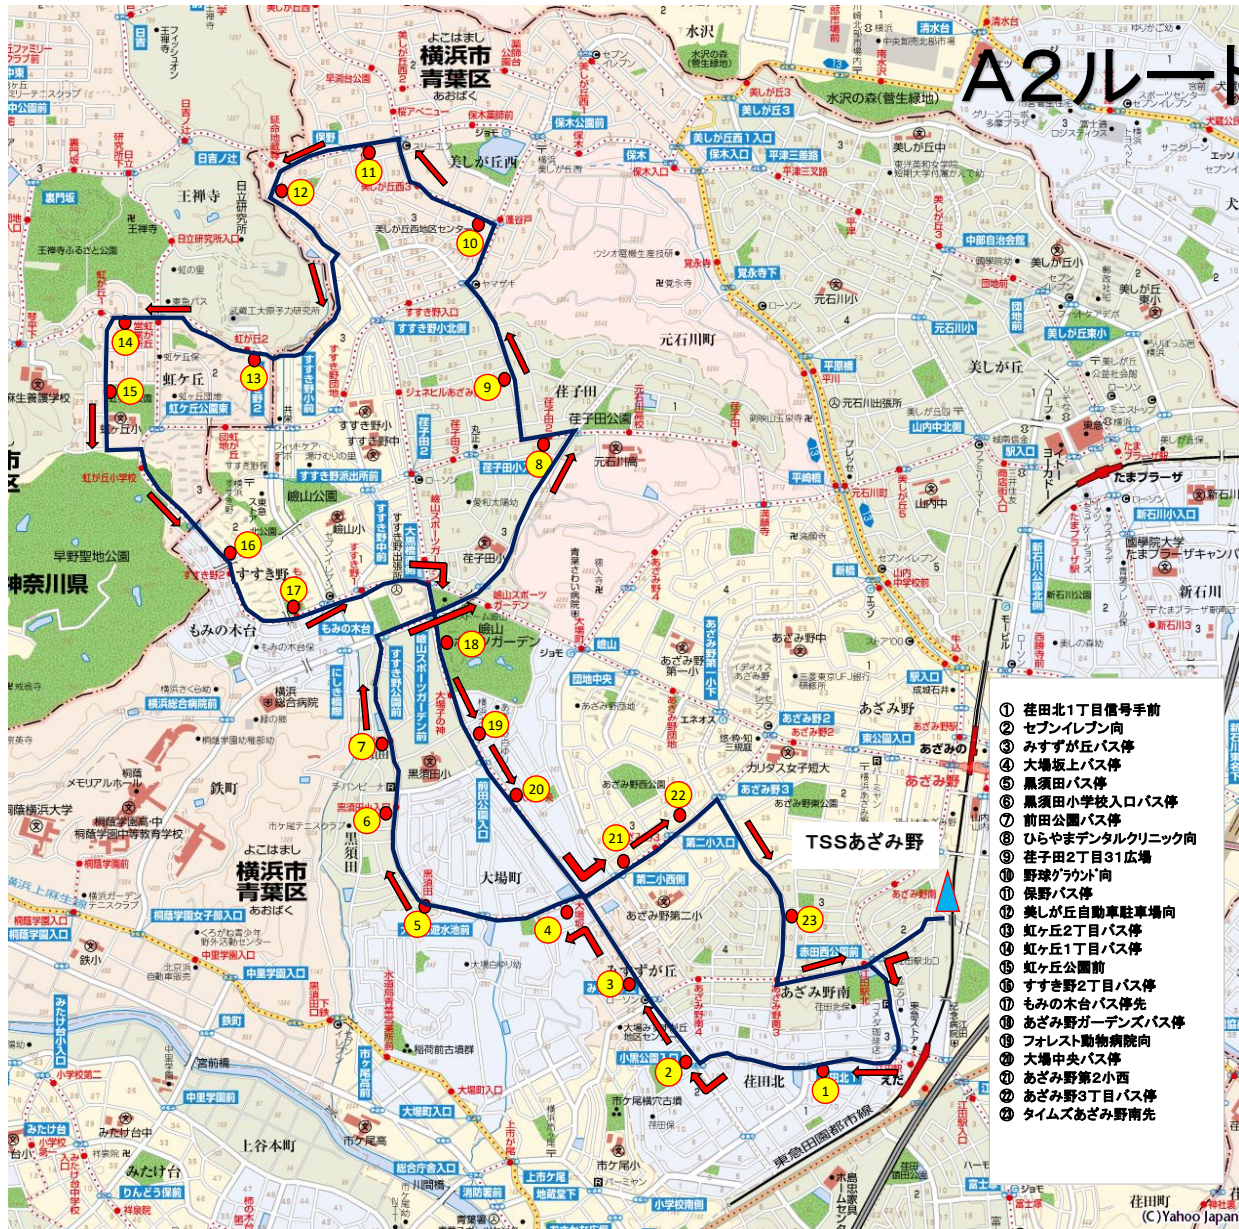

# A2ルート

- ① 荏田北1丁目信号手前
- ② セブンイレブン向
- ③ みすずが丘バス停
- ④ 大場坂上バス停
- ⑤ 黒須田バス停
- ⑥ 黒須田小学校入口バス停
- ⑦ 前田公園バス停
- ⑧ ひらやまデンタルクリニック向
- ⑨ 荏子田2丁目31広場
- ⑩ 野球グラウンド向
- ⑪ 保野バス停
- ⑫ 美しが丘自動車駐車場向
- ⑬ 虹ヶ丘2丁目バス停
- ⑭ 虹ヶ丘1丁目バス停
- ⑮ 虹ヶ丘公園前
- ⑯ すずき野2丁目バス停
- ⑰ もみの木台バス停先
- ⑱ あざみ野ガーデンズバス停
- ⑲ フォレスト動物病院向
- ⑳ 大場中央バス停
- ㉑ あざみ野第2小西
- ㉒ あざみ野3丁目バス停
- ㉓ タイムズあざみ野南先

東急スイミングスクールあざみ野スクールバス  
A 2ルート時刻表【2024年4月～】

火曜日運行 大場町・虹ヶ丘方面	レッスン時間 17:00～18:00	
	迎	送
東急スイミングスクールあざみ野	16:05	18:15
1 荏田北1丁目信号手前	16:08	18:18
2 セブンイレブン向	16:09	18:19
3 みすずが丘バス停	16:11	18:21
4 大場坂上バス停	16:13	18:23
5 黒須田バス停	16:15	18:25
6 黒須田小学校入口バス停	16:16	18:26
7 前田公園バス停	16:17	18:27
8 ひらやまデンタルクリニック向	16:21	18:31
9 荏子田2丁目3 1広場	16:22	18:32
10 野球グラウンド向	16:24	18:34
11 保野バス停	16:26	18:36
12 美しが丘自動車駐車場向	16:27	18:37
13 虹ヶ丘2丁目バス停	16:29	18:39
14 虹ヶ丘1丁目バス停	16:30	18:40
15 虹ヶ丘公園前	16:31	18:41
16 すすき野2丁目バス停	16:33	18:43
17 もみの木台バス停先	16:34	18:44
18 あざみ野ガーデンズバス停	16:36	18:46
19 フォレスト動物病院向	16:37	18:47
20 大場中央バス停	16:38	18:48
21 あざみ野第二小西	16:40	18:50
22 あざみ野3丁目バス停	16:41	18:51
23 タイムズあざみ野南先	16:43	18:53
東急スイミングスクールあざみ野	16:46	18:56