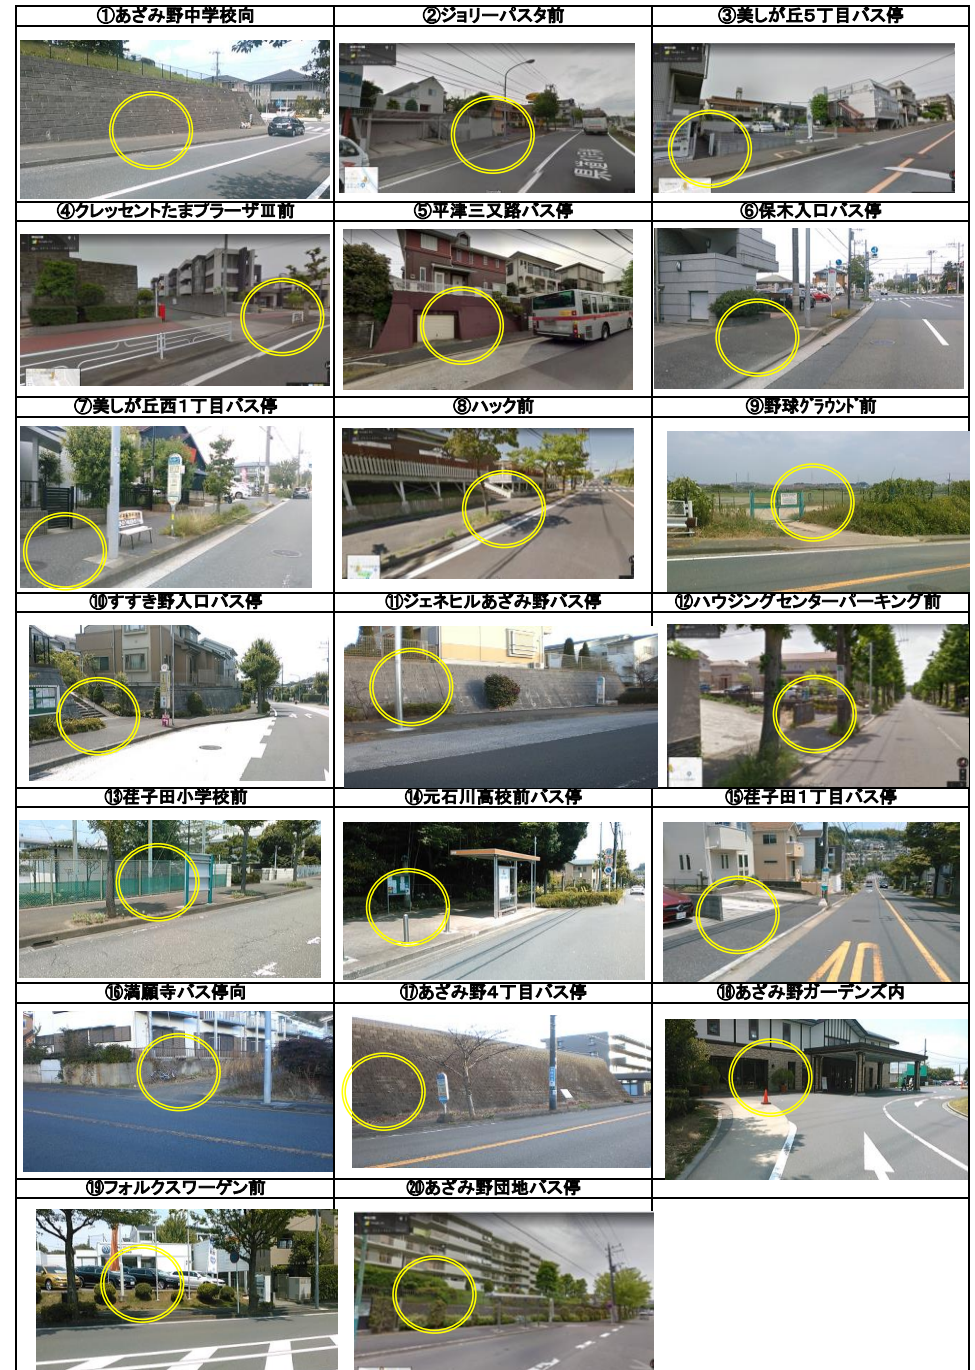

- ① あざみ野中学校向
- ② ジョリーバスタ前
- ③ 美しが丘5丁目バス停
- ④ クレセントたまプラーザⅢ前
- ⑤ 平津三叉路バス停
- ⑥ 保木入口バス停
- ⑦ 美しが丘西1丁目バス停
- ⑧ ハック前
- ⑨ 野球グラウンド前
- ⑩ すずき野入口バス停
- ⑪ ジェネヒルあざみ野バス停
- ⑫ ハウジングセンターパーキング前
- ⑬ 荻子田小学校前
- ⑭ 元石川高校前バス停
- ⑮ 荻子田1丁目バス停
- ⑯ 満願寺バス停向
- ⑰ あざみ野4丁目バス停
- ⑱ あざみ野ガーデンズ内
- ⑲ フォルクスワーゲン前
- ⑳ あざみ野団地バス停

東急スイミングスクールあざみ野スクールバス
Bルート時刻表【2024年4月～】

月曜～金曜日運行 元石川方面		
	迎	送
東急スイミングスクールあざみ野	16:55	19:15
1 あざみ野中学校向	17:00	19:20
2 ジョリーパスタ前	17:02	19:22
3 美しが丘5丁目バス停	17:06	19:26
4 クレセントたまプラーザⅢ前	17:09	19:29
5 平津三叉路バス停	17:11	19:31
6 保木入口バス停	17:13	19:33
7 美しが丘西1丁目バス停	17:14	19:34
8 ハック前	17:16	19:36
9 野球グラウンド前	17:18	19:38
10 すすき野入口バス停	17:20	19:40
11 ジェネヒルあざみ野バス停	17:21	19:41
12 ハウジングセンターパーキング前	17:22	19:42
13 荻子田小学校前	17:24	19:44
14 元石川高校前バス停	17:26	19:46
15 荻子田1丁目バス停	17:27	19:47
16 満願寺バス停向	17:28	19:48
17 あざみ野4丁目バス停	17:30	19:50
18 あざみ野ガーデンズ内	17:33	19:53
19 フォルクスワーゲン前	17:37	19:57
20 あざみ野団地バス停	17:38	19:58
東急スイミングスクールあざみ野	17:44	20:04