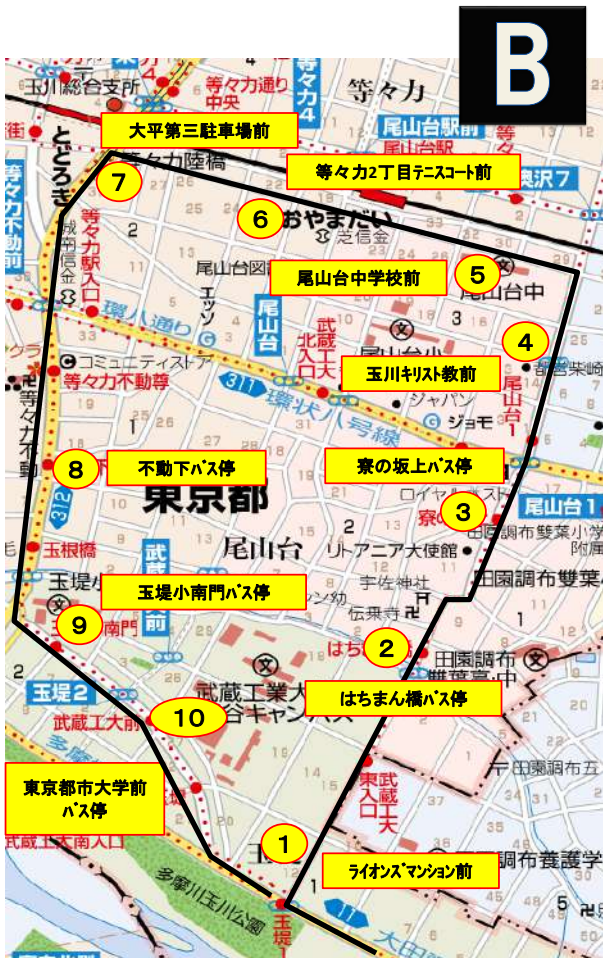

**A**

**B**

**C**

# 木曜日

2019.5

16:30~		17:30~	
迎え	送り	迎え	送り

<b>A</b>  雪谷・久が原		スクール発	15:37	17:50	16:37	18:50
	1	昂児童公園向	15:47	18:03	16:47	19:03
	2	池雪小学校バス停	15:50	18:06	16:50	19:06
	3	サニーヒルズ久が原前	15:56	18:12	16:56	19:12
	4	雪が谷中学校バス停	15:59	18:15	16:59	19:15
	5	清明学園バス停	16:01	18:17	17:01	19:17
	6	日下山バス停	16:03	18:19	17:03	19:19
	7	雪が谷バス停(多摩川駅行き)	16:07	18:23	17:07	19:23
			スクール着	16:15	18:31	17:15

<b>B</b>  玉川循環		スクール発	15:30	17:45	16:30	18:45
	1	ライオンズマンション前	15:39	17:54	16:39	18:54
	2	はちまん橋バス停	15:42	17:57	16:42	18:57
	3	りょうの坂上バス停	15:44	17:59	16:44	18:59
	4	玉川中央キリスト教会前	15:46	18:01	16:46	19:01
	5	尾山台中学校前	15:48	18:03	16:48	19:03
	6	等々力2丁目テニスコート前	15:51	18:06	16:51	19:06
	7	大平第3駐車場前	15:53	18:08	16:53	19:08
	8	不動下バス停	15:56	18:11	16:56	19:11
	9	玉堤小南門バス停	15:58	18:13	16:58	19:13
	10	東京都市大学前バス停	16:00	18:15	17:00	19:15
		スクール着	16:15	18:25	17:15	19:25

<b>C</b>  田園調布駅循環	1便		スクール発	15:29	17:45	16:29	18:45
		1	田園調布駅	15:40	17:56	16:40	18:56
		2	多摩川駅バスロータリー付近	15:48	18:04	16:48	19:04
			スクール着	15:55	18:11	16:55	19:11
	2便		スクール発	16:00	18:15	17:00	19:15
		1	田園調布駅	16:10	18:25	17:10	19:25
		スクール着	16:20	18:35	17:20	19:35	