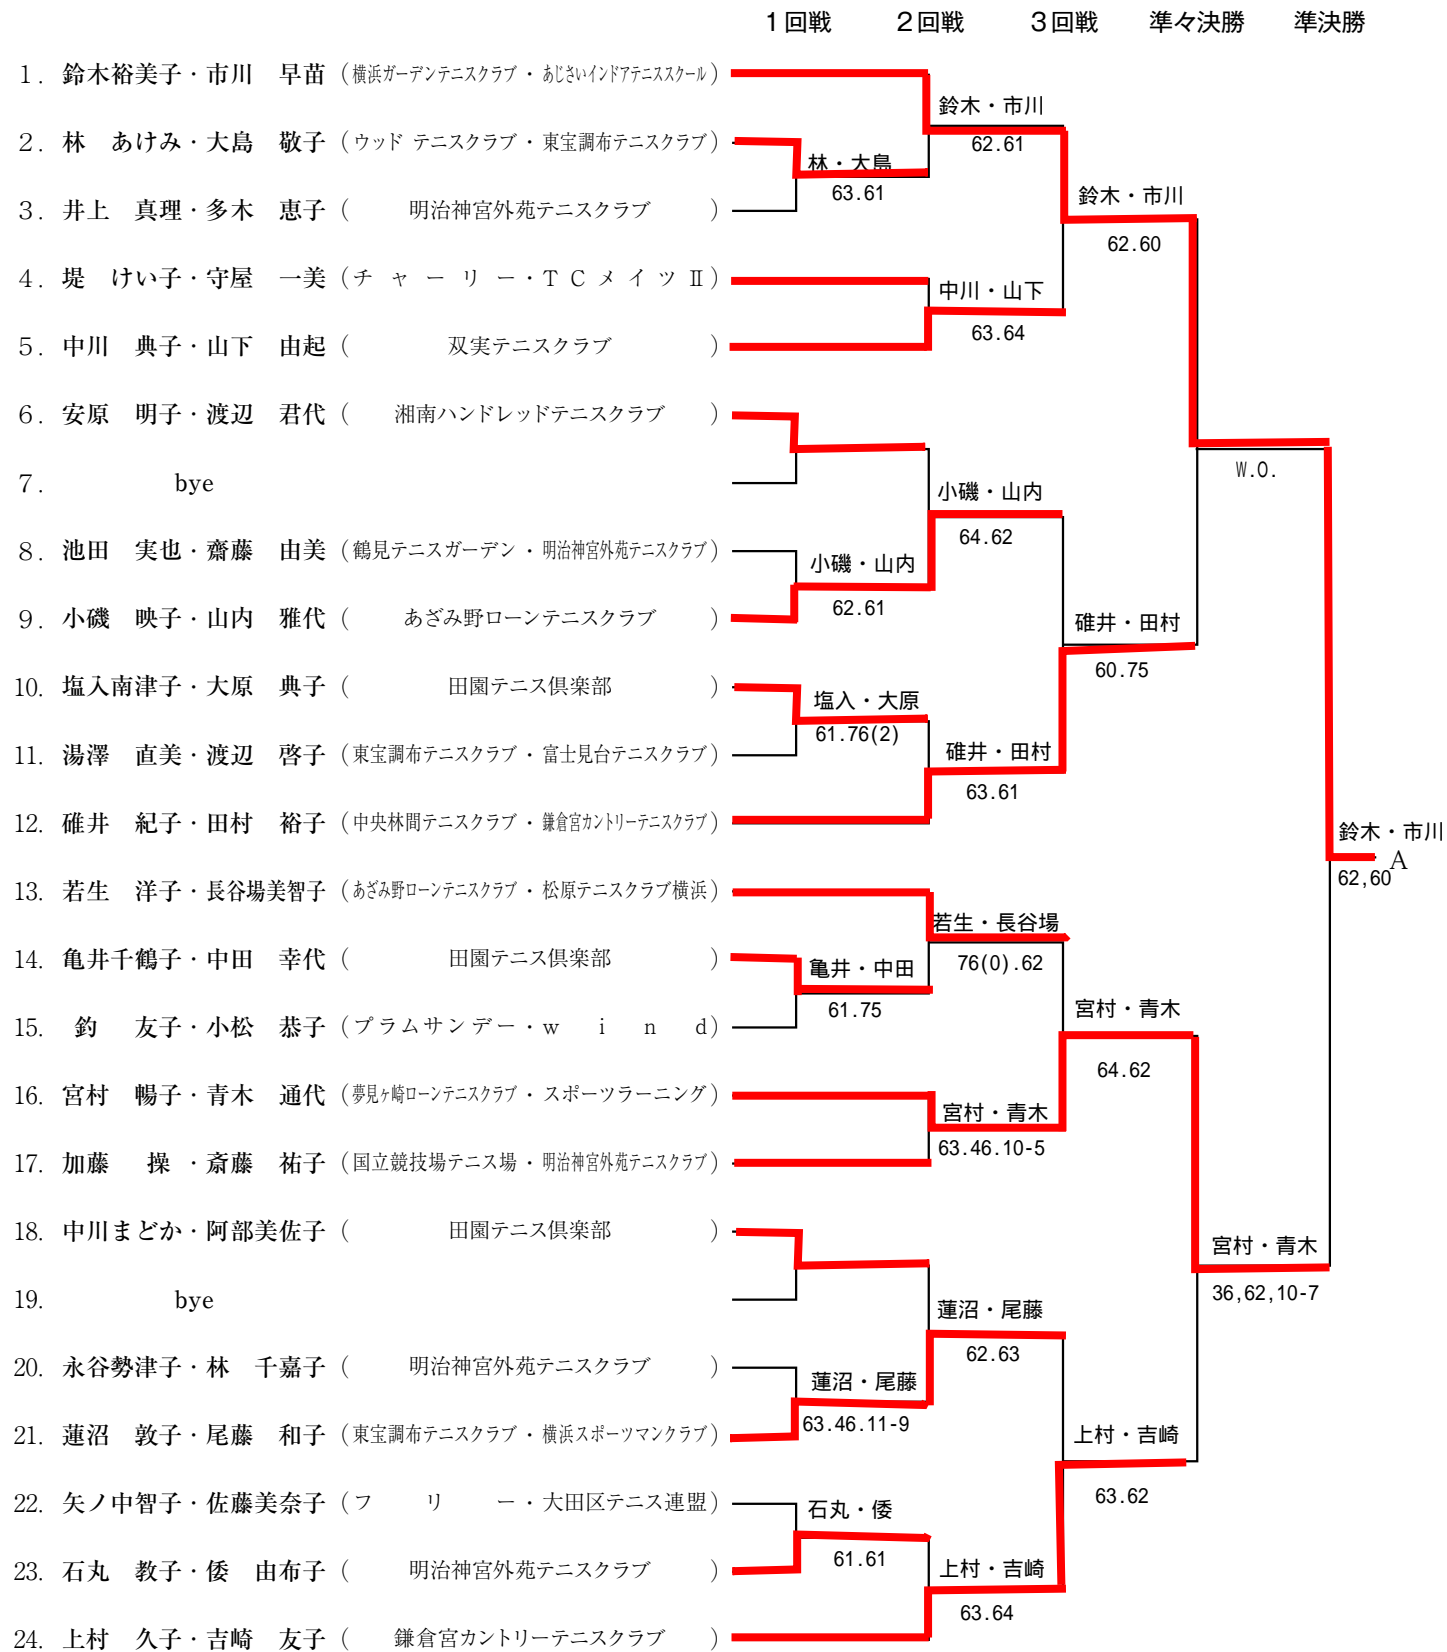

# ベテラン女子ダブルス（60歳以上）

[シード順位]

- 1. 鈴木裕美子・市川 早苗 (横浜ガーデンテニスクラブ・あじさいインドテニススクール)
- 2. 室橋恵美子・山内 文子 ( テニスプラザ戸塚 )
- 3. 若生 洋子・長谷場美智子 (あざみ野ローンテニスクラブ・松原テニスクラブ横浜)
- 4. 高橋 利子・伊藤 芳子 (夢見ヶ崎ローンテニスクラブ・横浜スポーツマンクラブ)
- 5. 上村 久子・吉崎 友子 ( 鎌倉宮カントリーテニスクラブ )
- 6. 牧野みゆき・田邊麻里子 ( 明治神宮外苑テニスクラブ )
- 7. 碓井 紀子・田村 裕子 (中央林間テニスクラブ・鎌倉宮カントリーテニスクラブ)
- 8. 大串 佳代・加藤千枝子 (横浜スポーツマンクラブ・メ ラ ン ジ ュ)

# ベテラン女子ダブルス（60歳以上）

決勝