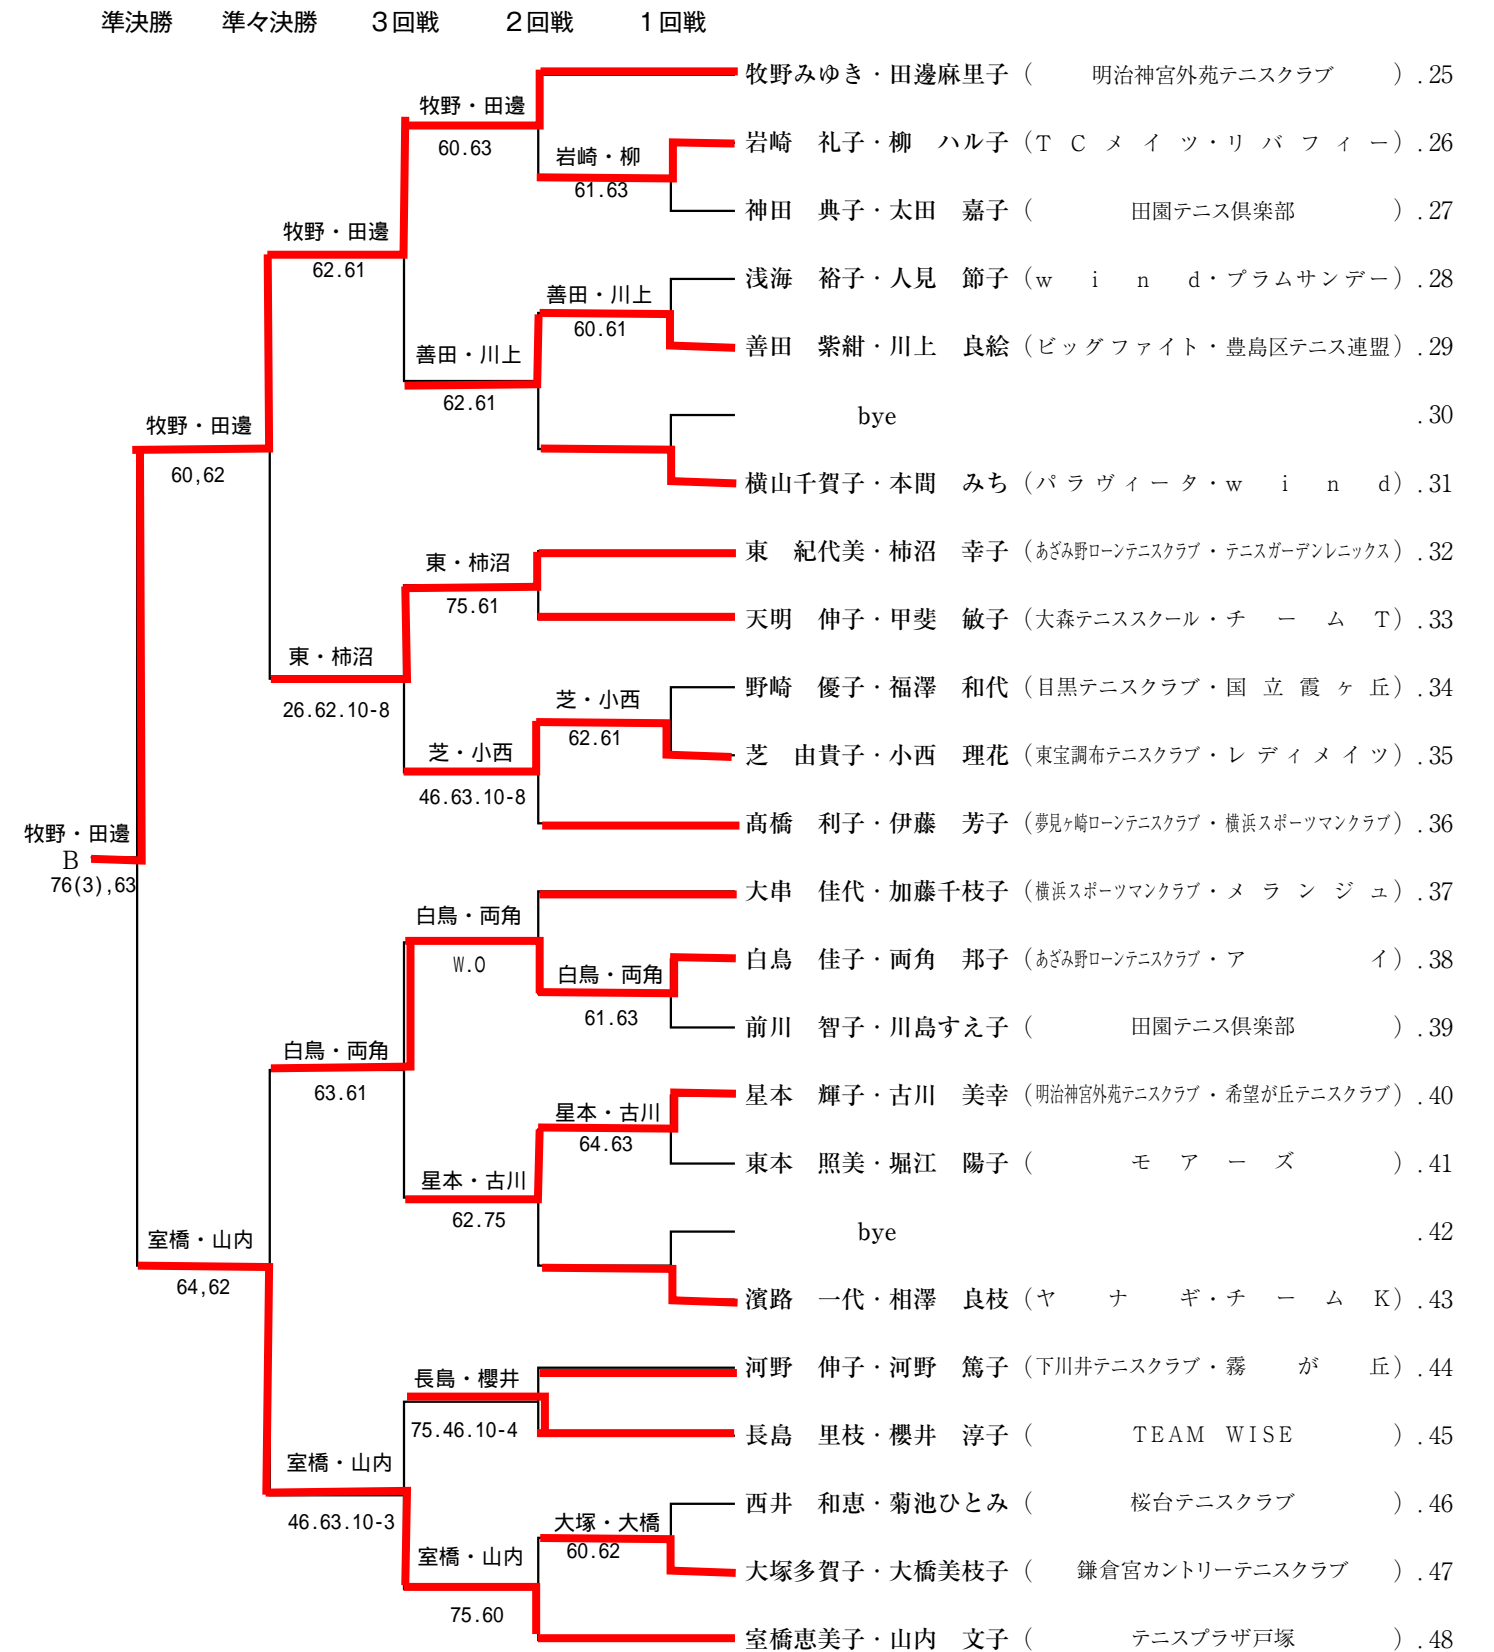

# ベテラン女子ダブルス（60歳以上）

[シード順位]

- 1. 鈴木裕美子・市川 早苗 (横浜ガーデンテニスクラブ・あじさいインドテニススクール)
- 2. 室橋恵美子・山内 文子 ( テニスプラザ戸塚 )
- 3. 若生 洋子・長谷場美智子 (あざみ野ローンテニスクラブ・松原テニスクラブ横浜)
- 4. 高橋 利子・伊藤 芳子 (夢見ヶ崎ローンテニスクラブ・横浜スポーツマンクラブ)
- 5. 上村 久子・吉崎 友子 ( 鎌倉宮カントリーテニスクラブ )
- 6. 牧野みゆき・田邊麻里子 ( 明治神宮外苑テニスクラブ )
- 7. 碓井 紀子・田村 裕子 (中央林間テニスクラブ・鎌倉宮カントリーテニスクラブ)
- 8. 大串 佳代・加藤千枝子 (横浜スポーツマンクラブ・メ ラ ン ジ ュ)

# ベテラン女子ダブルス（60歳以上）

決勝