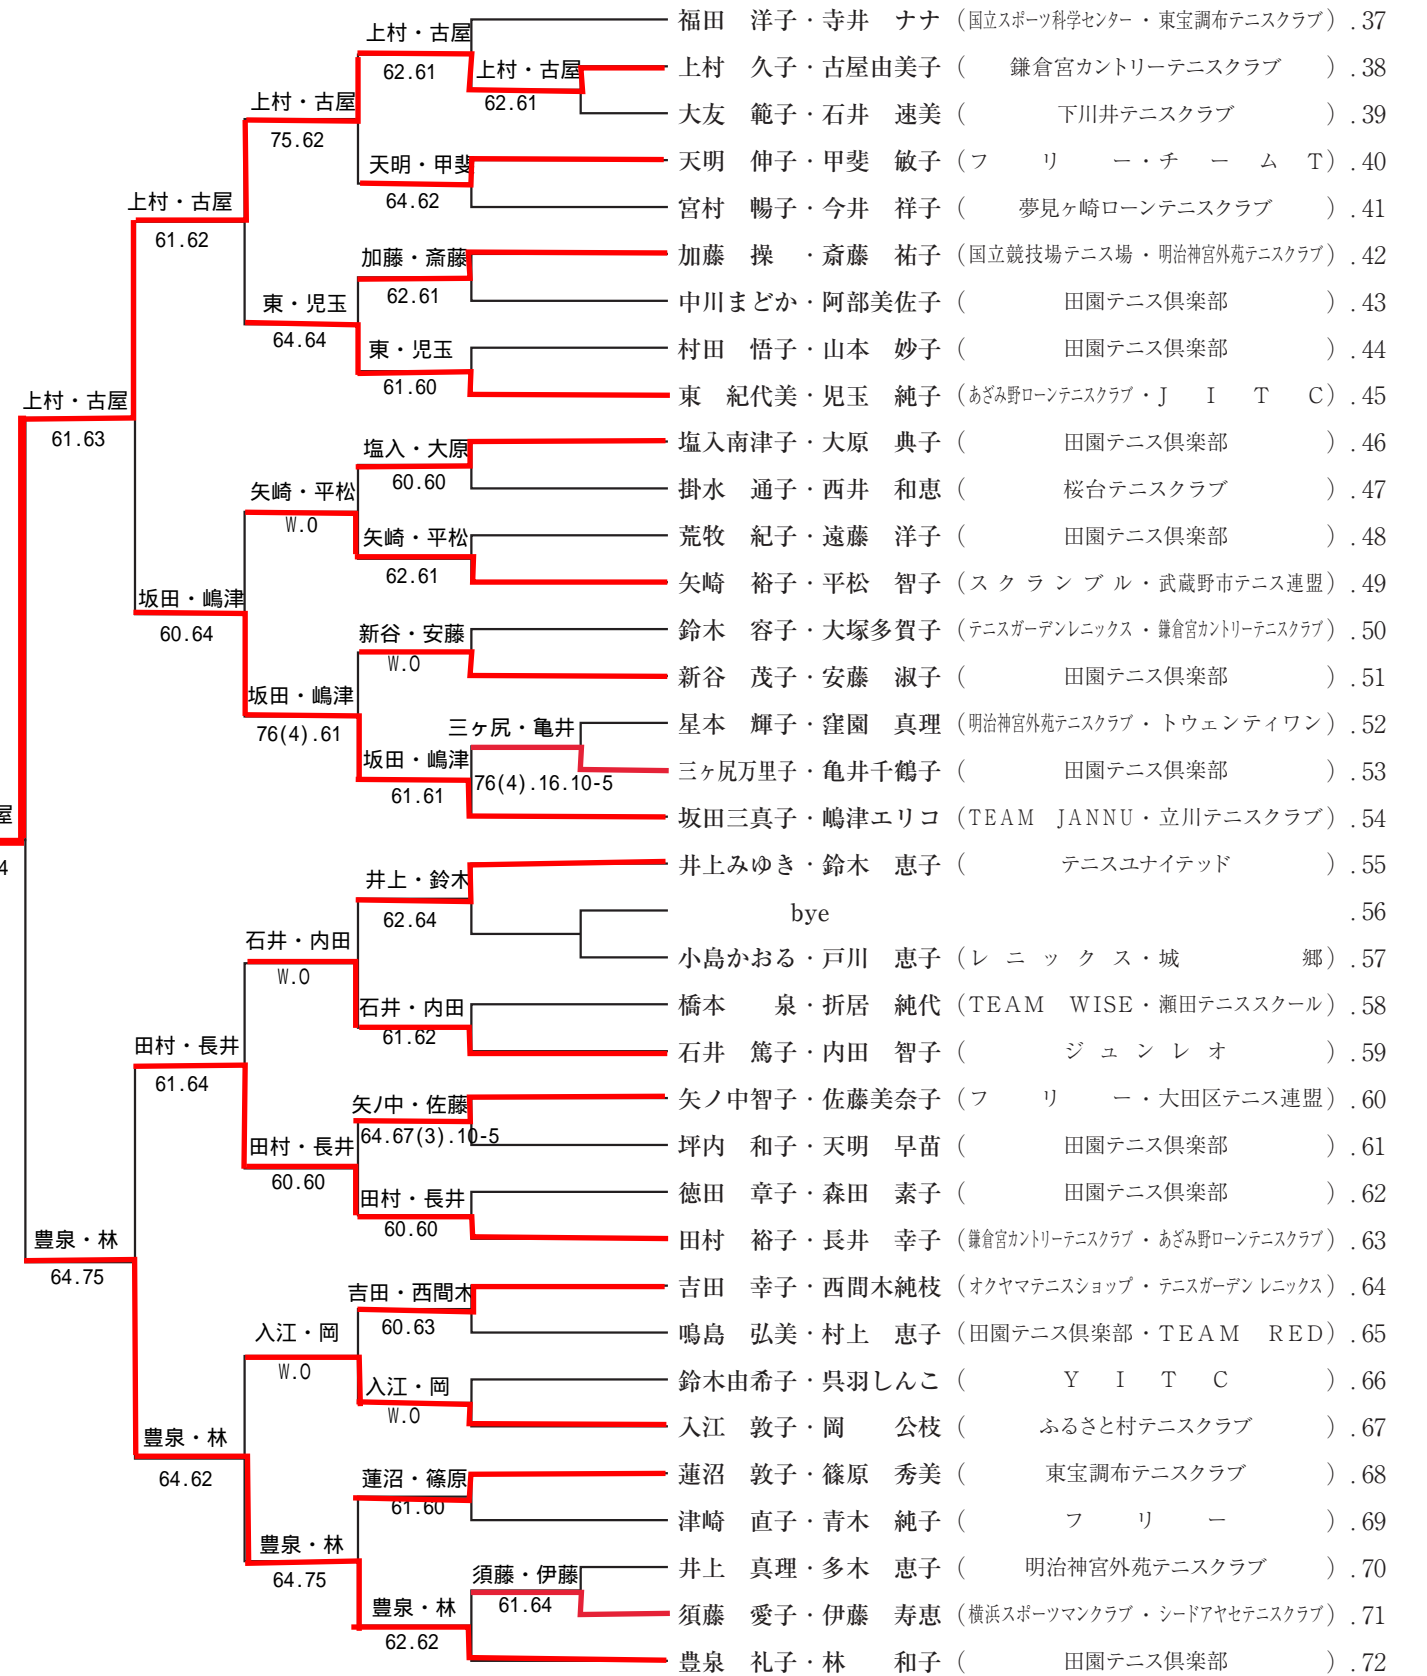

# ベテラン女子ダブルス（60歳以上）

1回戦 2回戦 3回戦 4回戦 準々決勝 準決勝

[シード順位]

- |                                      |   |
|--------------------------------------|---|
| 1. 篠 弘美・峰岸寿真子 (高松ローンテニスクラブ・京王テニスクラブ) | 5. 住山いづみ・中山すみ子 (国立競技場テニス場・立川テニスクラブ)               |
| 2. 豊泉 礼子・林 和子 (田園テニス倶楽部)             | 6. 福田 洋子・寺井 ナナ (国立スポーツ科学センター・東宝調布テニスクラブ)          |
| 3. 坂田三真子・嶋津エリコ (TEAM JANNU・立川テニスクラブ) | 7. 井上みゆき・鈴木 恵子 (テニスユナイテッド)                        |
| 4. 岡 美和子・長崎 慶子 (若林テニスクラブ・ウイッシュ)      | 8. 若生 洋子・長谷場美智子 (あざみ野ローンテニスクラブ・エーバーグリーンテニスフェリス横浜) |

# ベテラン女子ダブルス（60歳以上）

準決勝 準々決勝 4回戦 3回戦 2回戦 1回戦

決勝