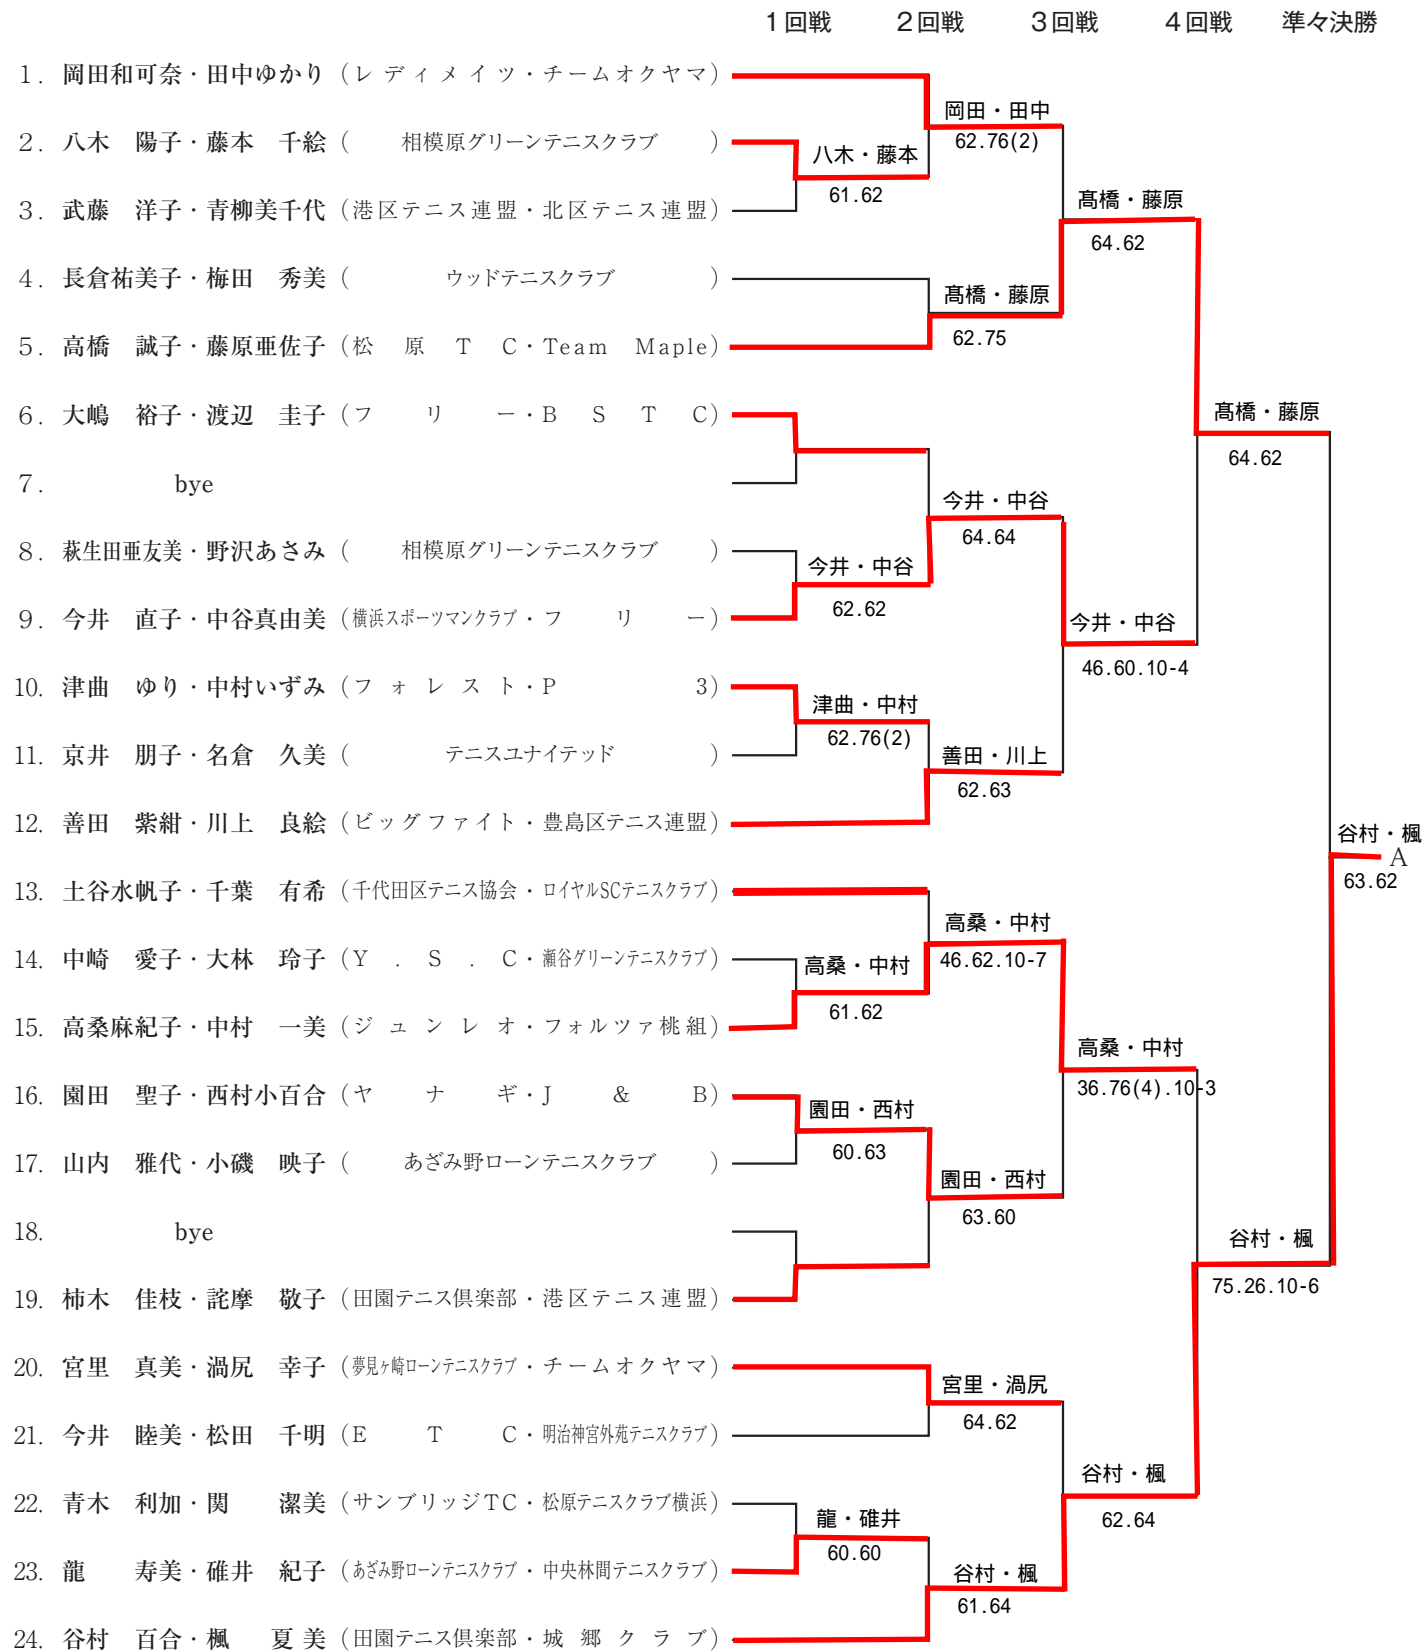

ベテラン女子ダブルス（50歳以上）

[シード順位]

- | | |
|--------------------------------------|--|
| 1. 岡田和可奈・田中ゆかり (レディメイツ・チームオクヤマ) | 5. 佐々木絵里・牧野みゆき (目黒テニスクラブ・明治神宮外苑テニスクラブ) |
| 2. 鈴木裕美子・蝦澤 一子 (横浜ガーデンテニスクラブ・サークル・M) | 6. 伊藤美香子・三塚 紀子 (テニスユナイテッド) |
| 3. 鈴木 妙子・佐藤真由美 (旭 台・あざみ野ローンテニスクラブ) | 7. 久米万美子・堀本万里子 (JITC・南愛知テニスドーム) |
| 4. 古川 真弓・山口 淳子 (市ヶ尾テニスクラブ・ウエスト横浜) | 8. 谷村 百合・楓 夏美 (田園テニス倶楽部・城郷クラブ) |

ベテラン女子ダブルス（50歳以上）

準決勝 決勝

ベテラン女子ダブルス（50歳以上）

1回戦 2回戦 3回戦 4回戦 準々決勝

ベテラン女子ダブルス（50歳以上）

準々決勝 4回戦 3回戦 2回戦 1回戦