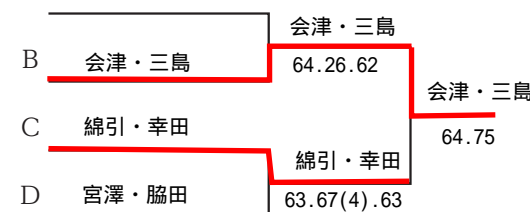

ベテラン女子ダブルス（50歳以上）

準決勝 決勝

ベテラン女子ダブルス（50歳以上）

1回戦 2回戦 3回戦 4回戦 準々決勝

ベテラン女子ダブルス（50歳以上）

準々決勝 4回戦 3回戦 2回戦 1回戦