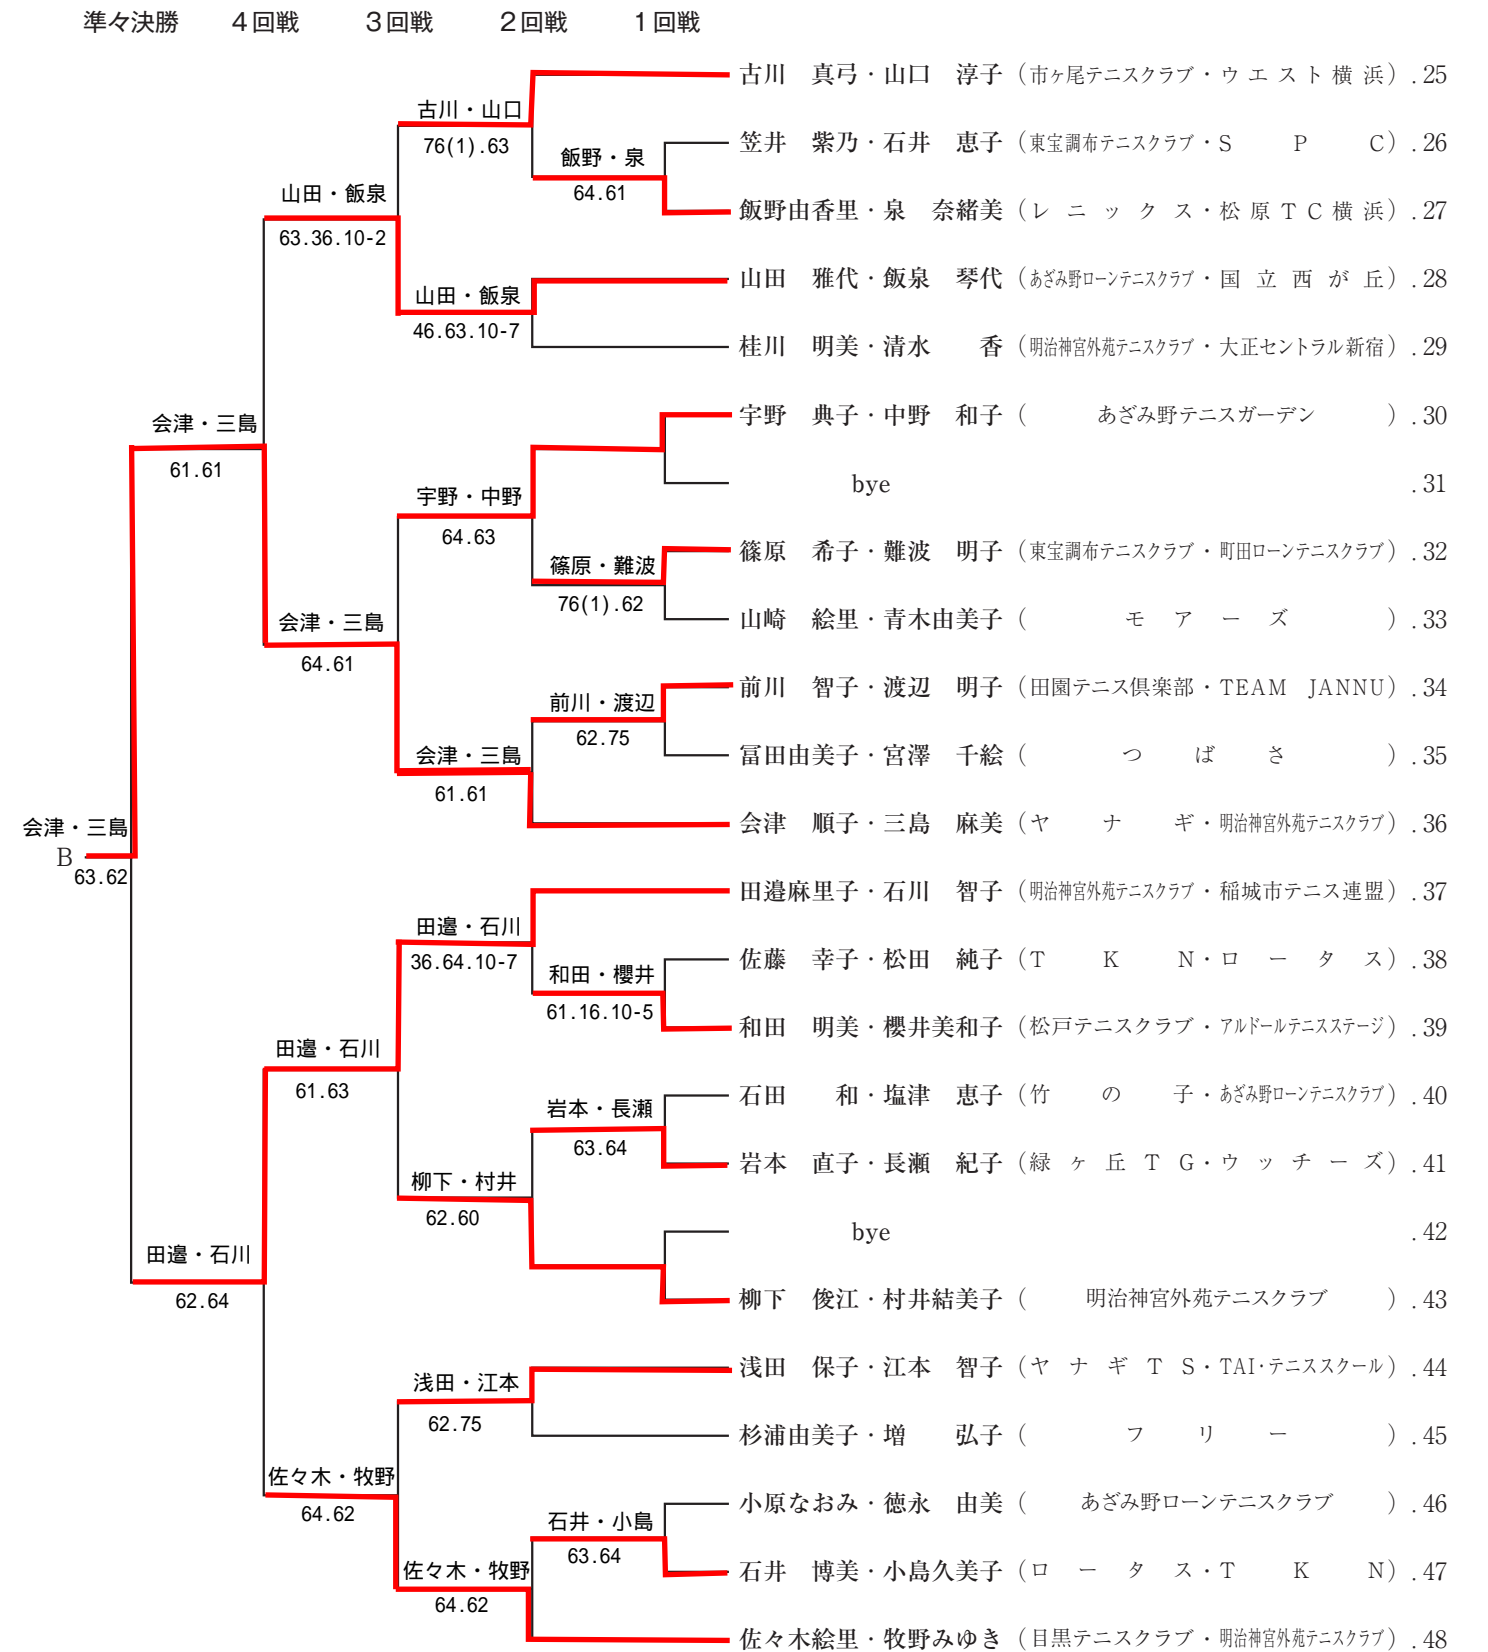

ベテラン女子ダブルス（50歳以上）

[シード順位]

- | | |
|--------------------------------------|--|
| 1. 岡田和可奈・田中ゆかり (レディメイツ・チームオクヤマ) | 5. 佐々木絵里・牧野みゆき (目黒テニスクラブ・明治神宮外苑テニスクラブ) |
| 2. 鈴木裕美子・蝦澤 一子 (横浜ガーデンテニスクラブ・サークル・M) | 6. 伊藤美香子・三塚 紀子 (テニスユナイテッド) |
| 3. 鈴木 妙子・佐藤真由美 (旭 台・あざみ野ローンテニスクラブ) | 7. 久米万美子・堀本万里子 (JITC・南愛知テニスドーム) |
| 4. 古川 真弓・山口 淳子 (市ヶ尾テニスクラブ・ウエスト横浜) | 8. 谷村 百合・楓 夏美 (田園テニス倶楽部・城郷クラブ) |

ベテラン女子ダブルス（50歳以上）

準決勝 決勝

ベテラン女子ダブルス（50歳以上）

1回戦 2回戦 3回戦 4回戦 準々決勝

ベテラン女子ダブルス（50歳以上）

準々決勝 4回戦 3回戦 2回戦 1回戦