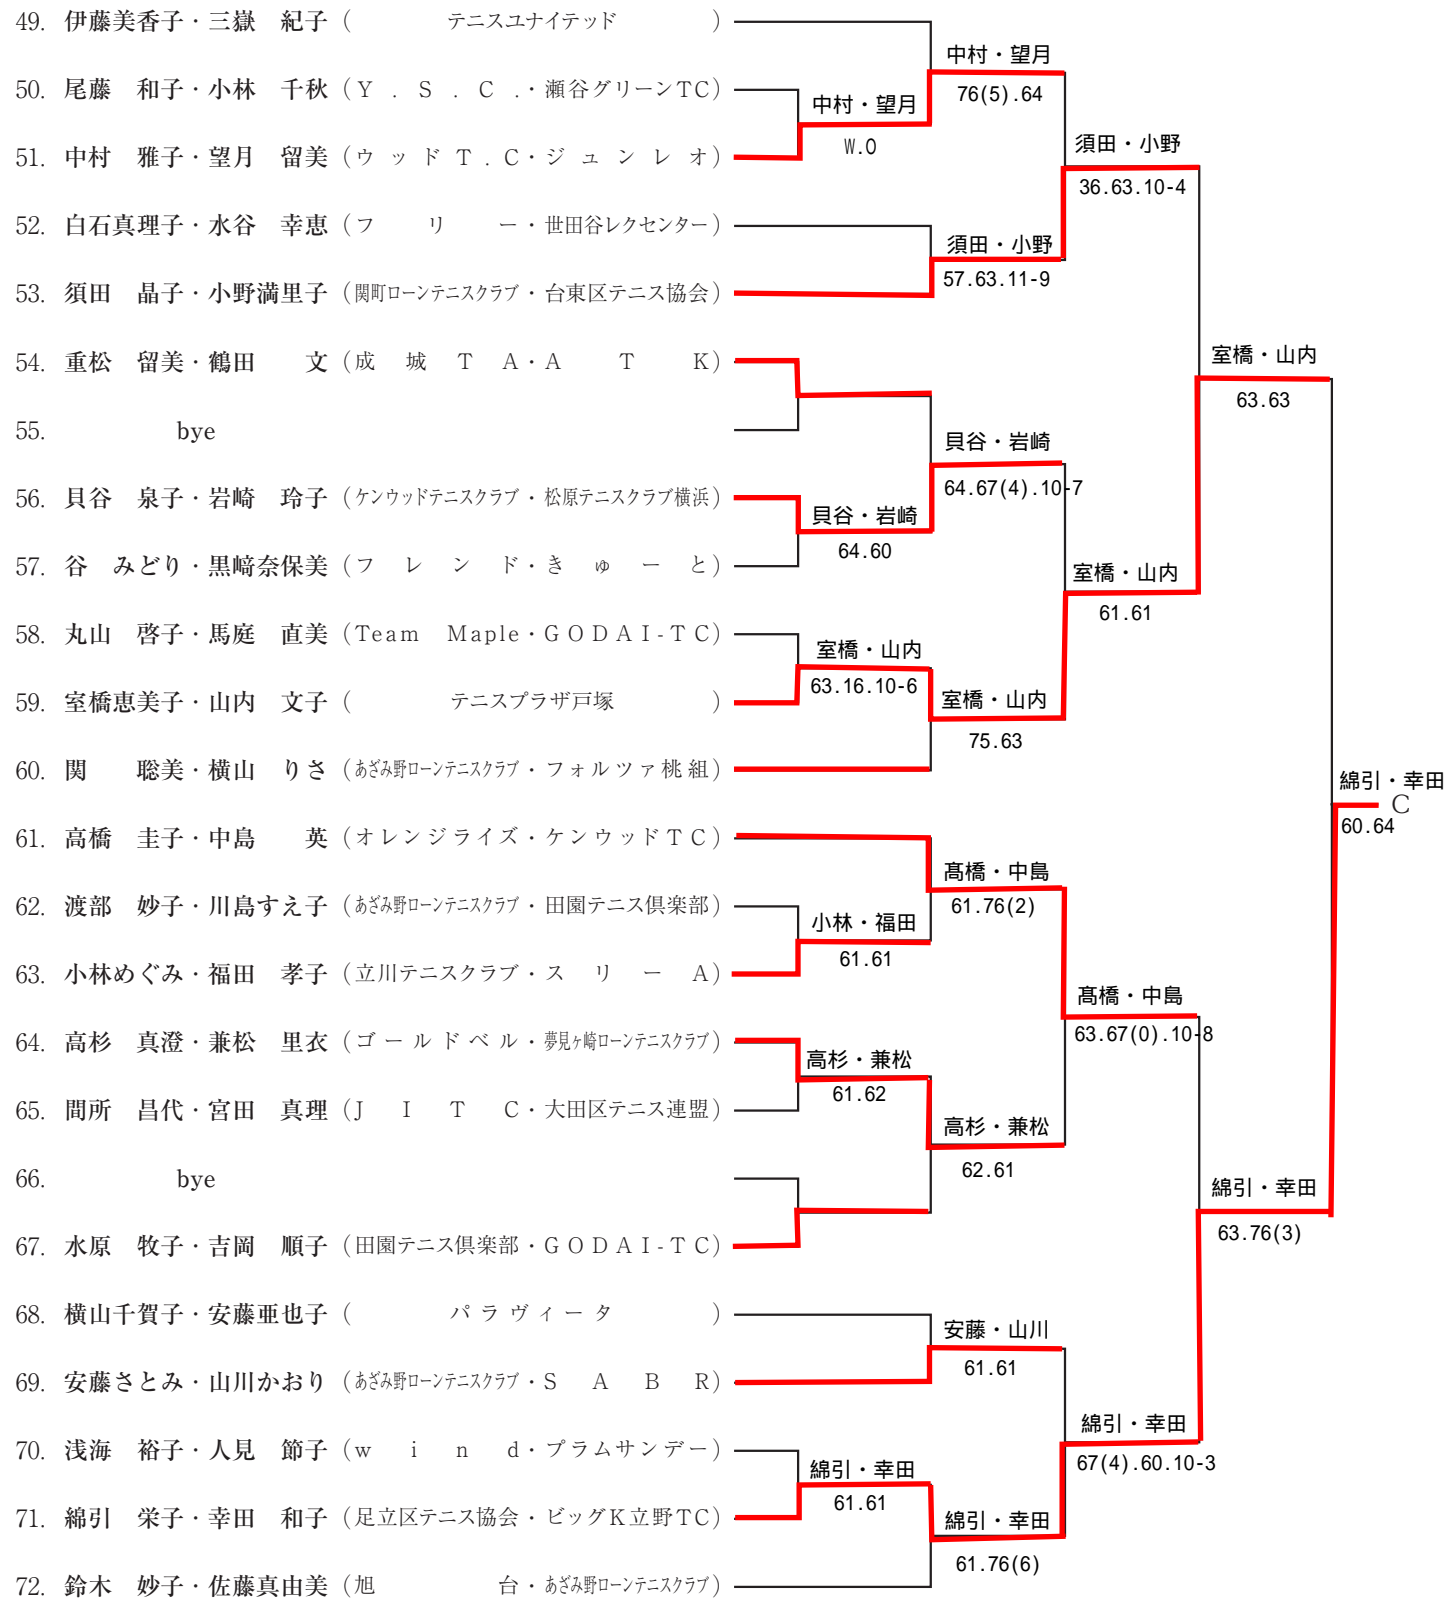

ベテラン女子ダブルス（50歳以上）

[シード順位]

- | | |
|--------------------------------------|--|
| 1. 岡田和可奈・田中ゆかり (レディメイツ・チームオクヤマ) | 5. 佐々木絵里・牧野みゆき (目黒テニスクラブ・明治神宮外苑テニスクラブ) |
| 2. 鈴木裕美子・蝦澤 一子 (横浜ガーデンテニスクラブ・サークル・M) | 6. 伊藤美香子・三塚 紀子 (テニスユナイテッド) |
| 3. 鈴木 妙子・佐藤真由美 (旭 台・あざみ野ローンテニスクラブ) | 7. 久米万美子・堀本万里子 (JITC・南愛知テニスドーム) |
| 4. 古川 真弓・山口 淳子 (市ヶ尾テニスクラブ・ウエスト横浜) | 8. 谷村 百合・楓 夏美 (田園テニス倶楽部・城郷クラブ) |

ベテラン女子ダブルス（50歳以上）

準決勝 決勝

ベテラン女子ダブルス（50歳以上）

1回戦 2回戦 3回戦 4回戦 準々決勝

ベテラン女子ダブルス（50歳以上）

準々決勝 4回戦 3回戦 2回戦 1回戦