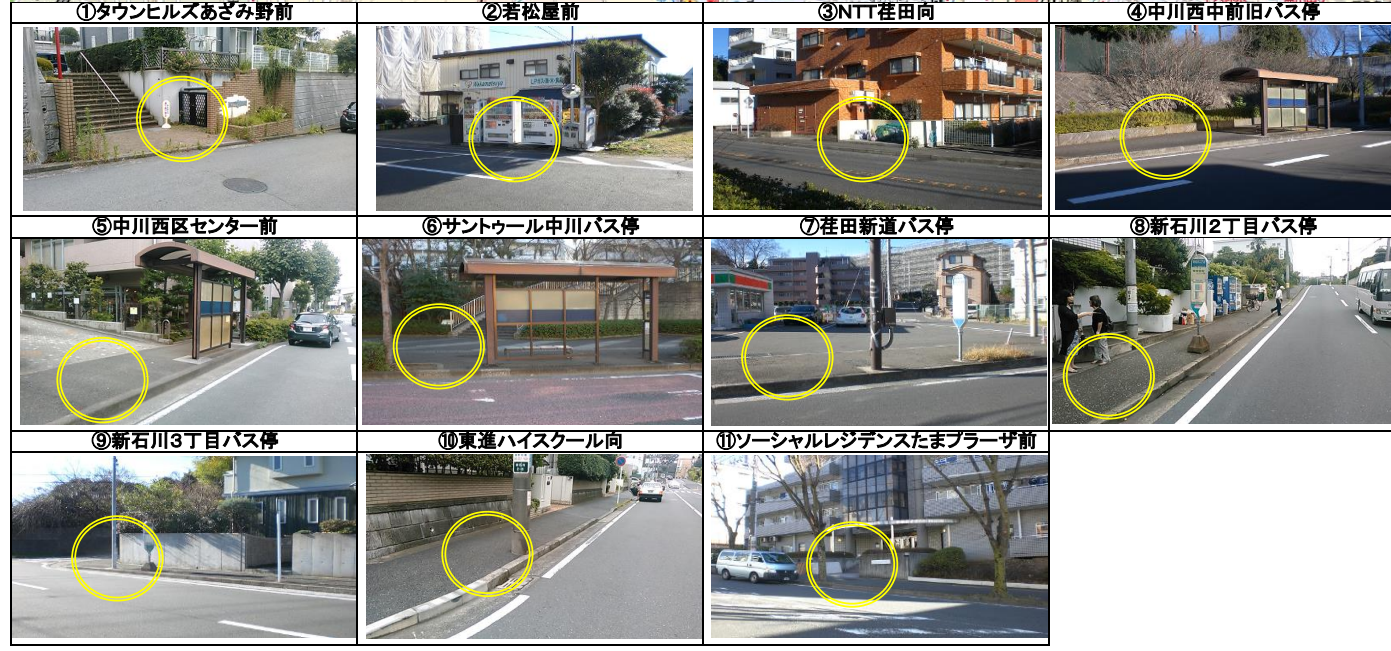

A1ルート

- ① タウンヒルズあざみ野前
- ② 若松屋前
- ③ NTT荏田向
- ④ 中川西中前旧バス停
- ⑤ 中川西区センター前
- ⑥ サントウール中川バス停
- ⑦ 荏田新道バス停
- ⑧ 新石川2丁目バス停
- ⑨ 新石川3丁目バス停
- ⑩ 東進ハイスクール向
- ⑪ ソーシャルレジデンスたまブラーザ前

東急スイミングスクールあざみ野スクールバス
A1ルート時刻表【2021年4月～予定】

月曜日運行 新石川方面	16:30～	
	迎	送
東急スイミングスクールあざみ野	15:47	18:00
1 タウンヒルズあざみ野前	15:51	18:04
2 若松屋前	15:53	18:06
3 N T T 荏田向	15:55	18:08
4 中川西中前旧バス停	15:57	18:10
5 中川西区センター前	15:59	18:12
6 サントウール中川バス停	16:02	18:15
7 荏田新道バス停	16:04	18:17
8 新石川2丁目バス停	16:05	18:18
9 新石川3丁目バス停	16:06	18:19
10 東進ハイスクール向	16:07	18:20
11 ソーシャルレジデンスたまプラーザ前	16:09	18:22
東急スイミングスクールあざみ野	16:15	18:28