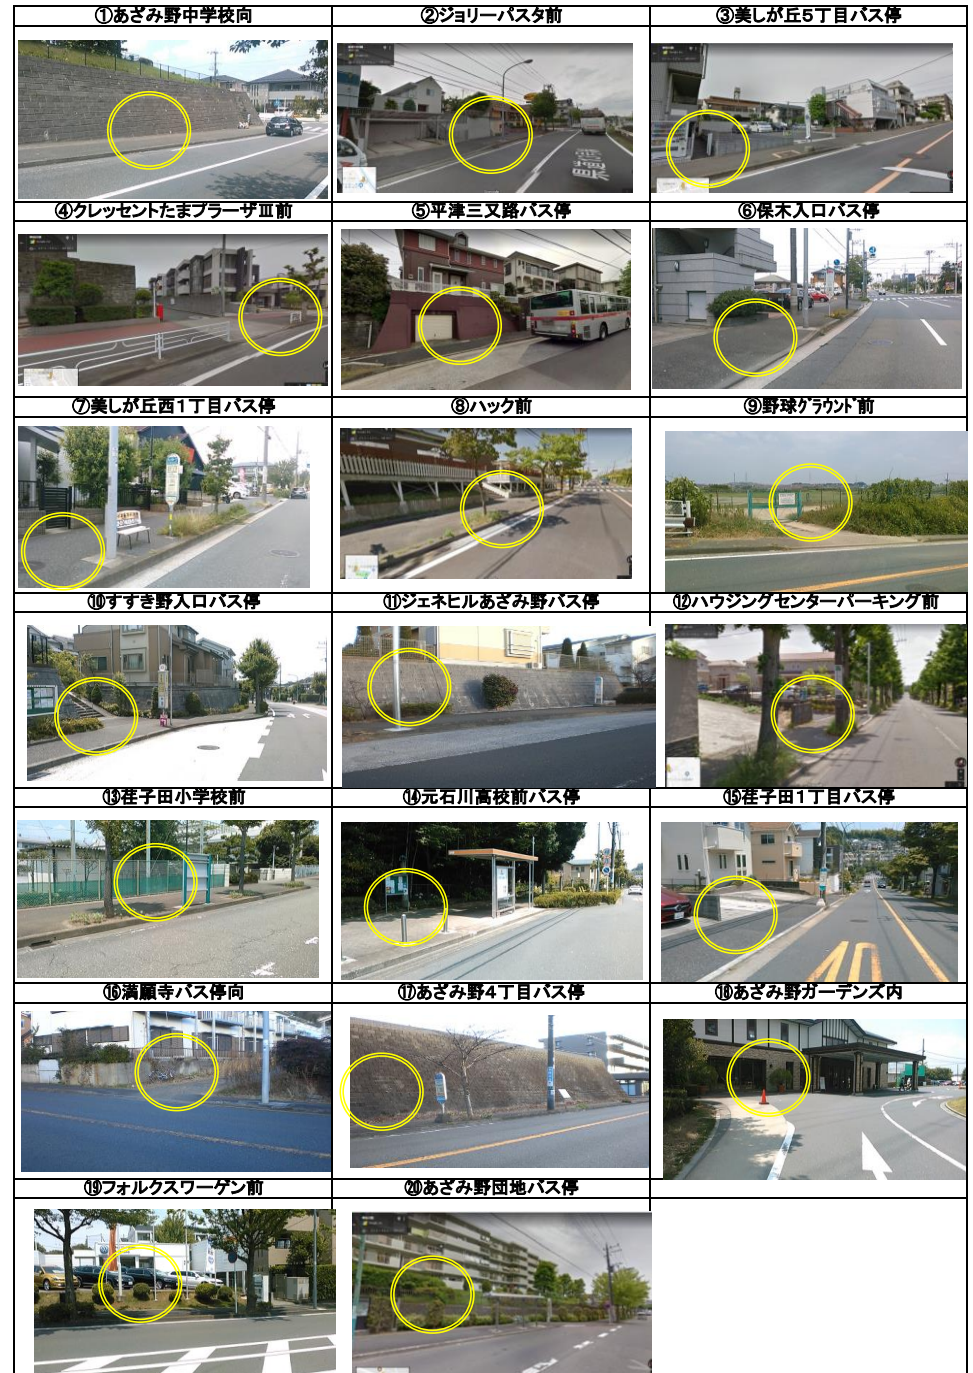

- ① あざみ野中学校向
- ② ジョリーバスタ前
- ③ 美しが丘5丁目バス停
- ④ クレセントたまプラーザⅢ前
- ⑤ 平津三叉路バス停
- ⑥ 保木入口バス停
- ⑦ 美しが丘西1丁目バス停
- ⑧ ハック前
- ⑨ 野球グラウンド前
- ⑩ すずき野入口バス停
- ⑪ ジェネヒルあざみ野バス停
- ⑫ ハウジングセンターパーキング前
- ⑬ 荻子田小学校前
- ⑭ 元石川高校前バス停
- ⑮ 荻子田1丁目バス停
- ⑯ 満願寺バス停向
- ⑰ あざみ野4丁目バス停
- ⑱ あざみ野ガーデンズ内
- ⑲ フォルクスワーゲン前
- ⑳ あざみ野団地バス停

東急スイミングスクールあざみ野スクールバス
Bルート時刻表【2021年4月～予定】

月曜～金曜日運行 元石川方面	16:30～		17:45～ (SPクラス)	
	迎	送	迎	送
東急スイミングスクールあざみ野	15:18	18:00	16:40	19:00
1 あざみ野中学校向	15:23	18:05	16:45	19:05
2 ジョリーパスタ前	15:25	18:07	16:47	19:07
3 美しが丘5丁目バス停	15:29	18:11	16:51	19:11
4 クレセントたまプラーザⅢ前	15:32	18:14	16:54	19:14
5 平津三叉路バス停	15:34	18:16	16:56	19:16
6 保木入口バス停	15:36	18:18	16:58	19:18
7 美しが丘西1丁目バス停	15:37	18:19	16:59	19:19
8 ハック前	15:39	18:21	17:01	19:21
9 野球グラウンド前	15:41	18:23	17:03	19:23
10 すずき野入口バス停	15:43	18:25	17:05	19:25
11 ジェネヒルあざみ野バス停	15:44	18:26	17:06	19:26
12 ハウジングセンターパーキング前	15:45	18:27	17:07	19:27
13 荻子田小学校前	15:47	18:29	17:09	19:29
14 元石川高校前バス停	15:49	18:31	17:11	19:31
15 荻子田1丁目バス停	15:50	18:32	17:12	19:32
16 満願寺バス停向	15:51	18:33	17:13	19:33
17 あざみ野4丁目バス停	15:53	18:35	17:15	19:35
18 あざみ野ガーデンズ内	15:56	18:38	17:18	19:38
19 フォルクスワーゲン前	16:00	18:42	17:22	19:42
20 あざみ野団地バス停	16:01	18:43	17:23	19:43
東急スイミングスクールあざみ野	16:07	18:49	17:29	19:49