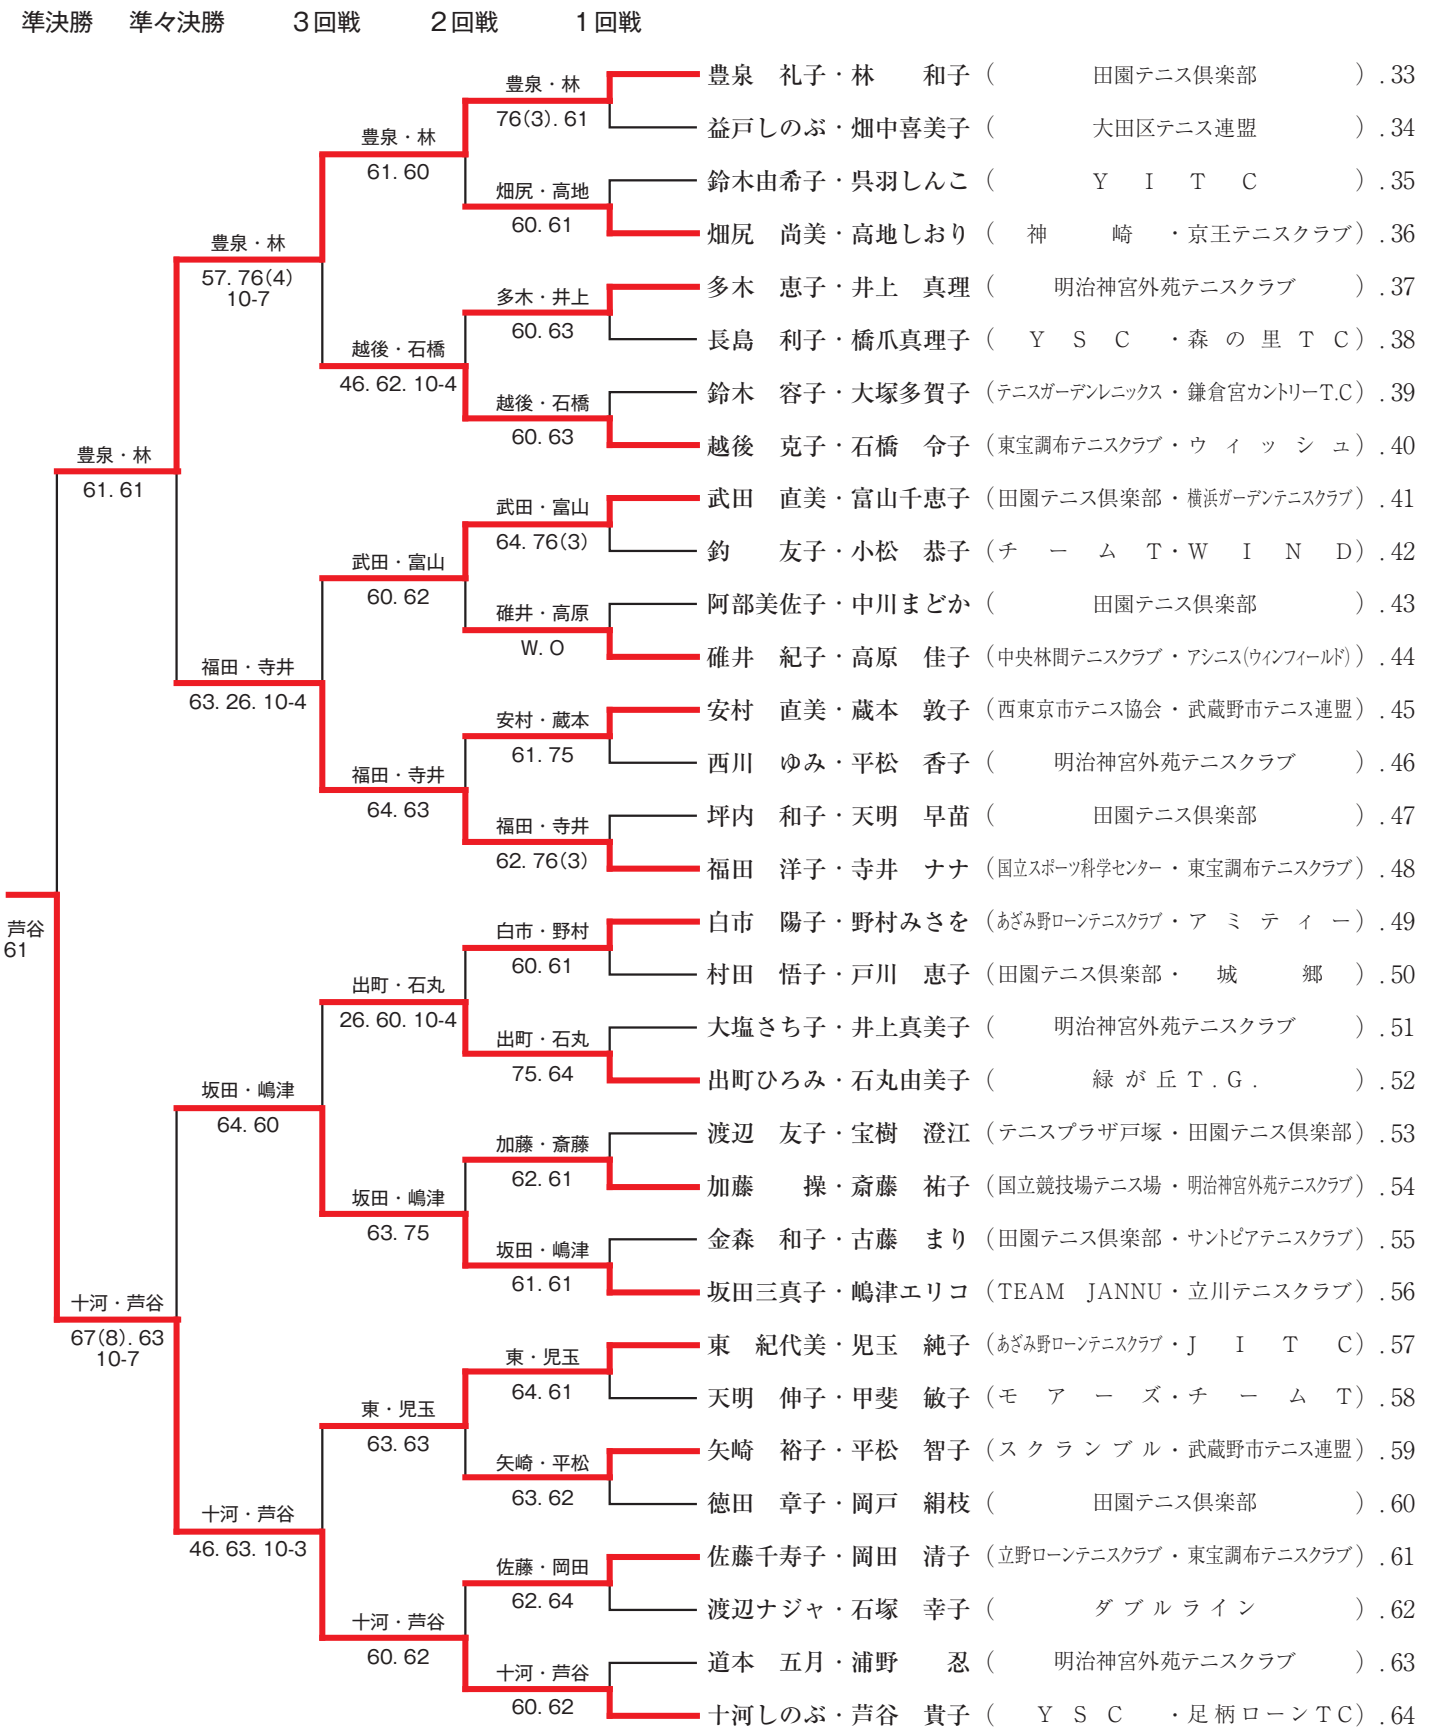

ベテラン女子ダブルス（60歳以上）

[シート順位]

- | | |
|---|--------------------------------------|
| 1. 田村 裕子・長井 幸子 (エバークグリーンTF横浜・あざみ野ローンテニスクラブ) | 5. 塩入南津子・大原 典子 (田園テニス倶楽部) |
| 2. 十河しのぶ・芦谷 貴子 (Y S C・足柄ローンTC) | 6. 豊泉 礼子・林 和子 (田園テニス倶楽部) |
| 3. 福田 洋子・寺井 ナナ (国立スポーツ科学センター・東宝調布テニスクラブ) | 7. 白市 陽子・野村みさを (あざみ野ローンテニスクラブ・アミティエ) |
| 4. 古川志保美・田中美知子 (市ヶ尾テニスクラブ) | 8. 金子 節子・武 智穂乃 (A . P . T・田園テニス倶楽部) |

ベテラン女子ダブルス（60歳以上）

決勝