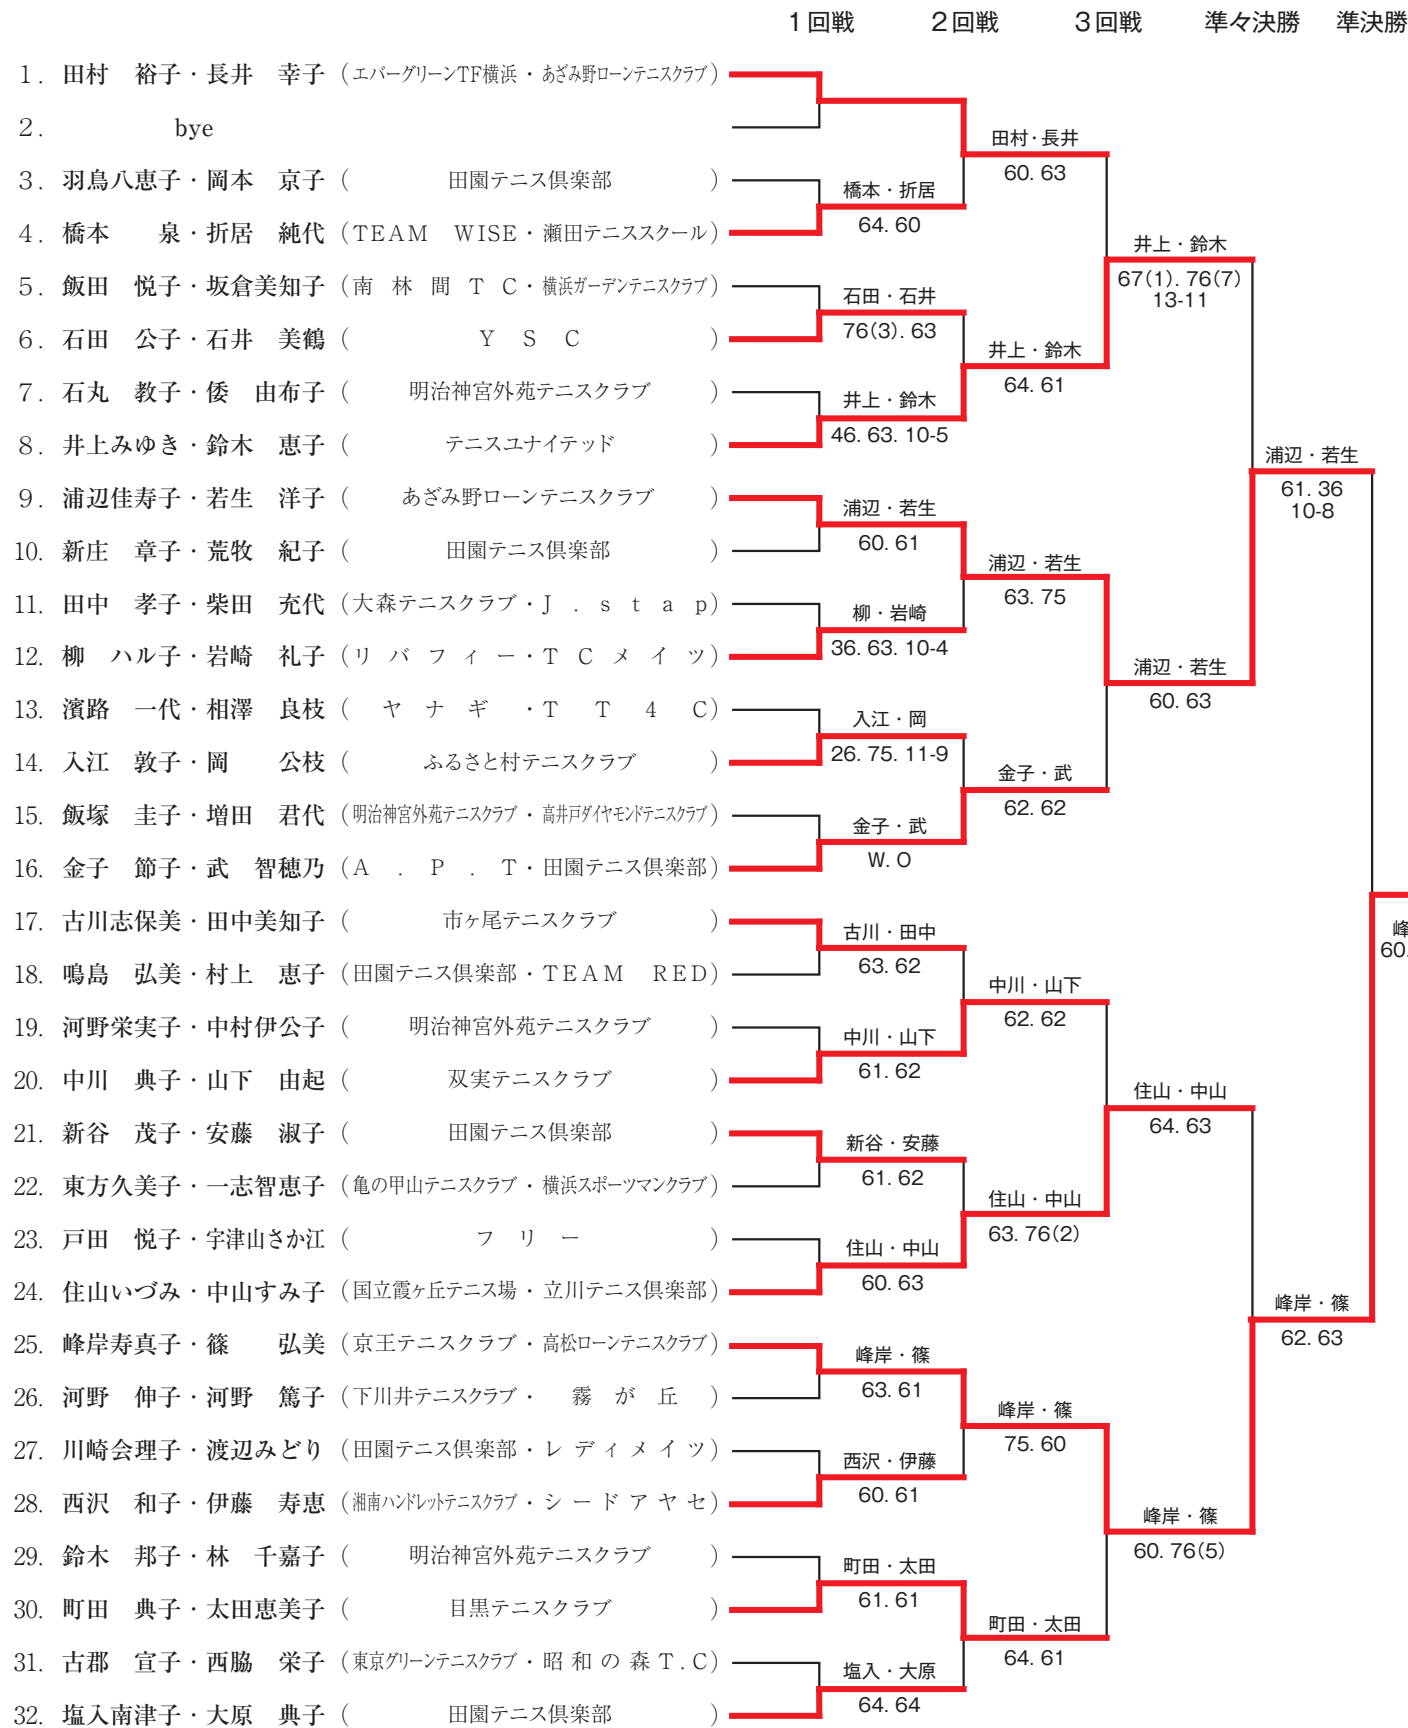

ベテラン女子ダブルス（60歳以上）

[シート順位]

- | | |
|---|--------------------------------------|
| 1. 田村 裕子・長井 幸子 (エバークグリーンTF横浜・あざみ野ローンテニスクラブ) | 5. 塩入南津子・大原 典子 (田園テニス倶楽部) |
| 2. 十河しのぶ・芦谷 貴子 (Y S C・足柄ローンTC) | 6. 豊泉 礼子・林 和子 (田園テニス倶楽部) |
| 3. 福田 洋子・寺井 ナナ (国立スポーツ科学センター・東宝調布テニスクラブ) | 7. 白市 陽子・野村みさを (あざみ野ローンテニスクラブ・アミティエ) |
| 4. 古川志保美・田中美知子 (市ヶ尾テニスクラブ) | 8. 金子 節子・武 智穂乃 (A . P . T・田園テニス倶楽部) |

ベテラン女子ダブルス（60歳以上）

決勝