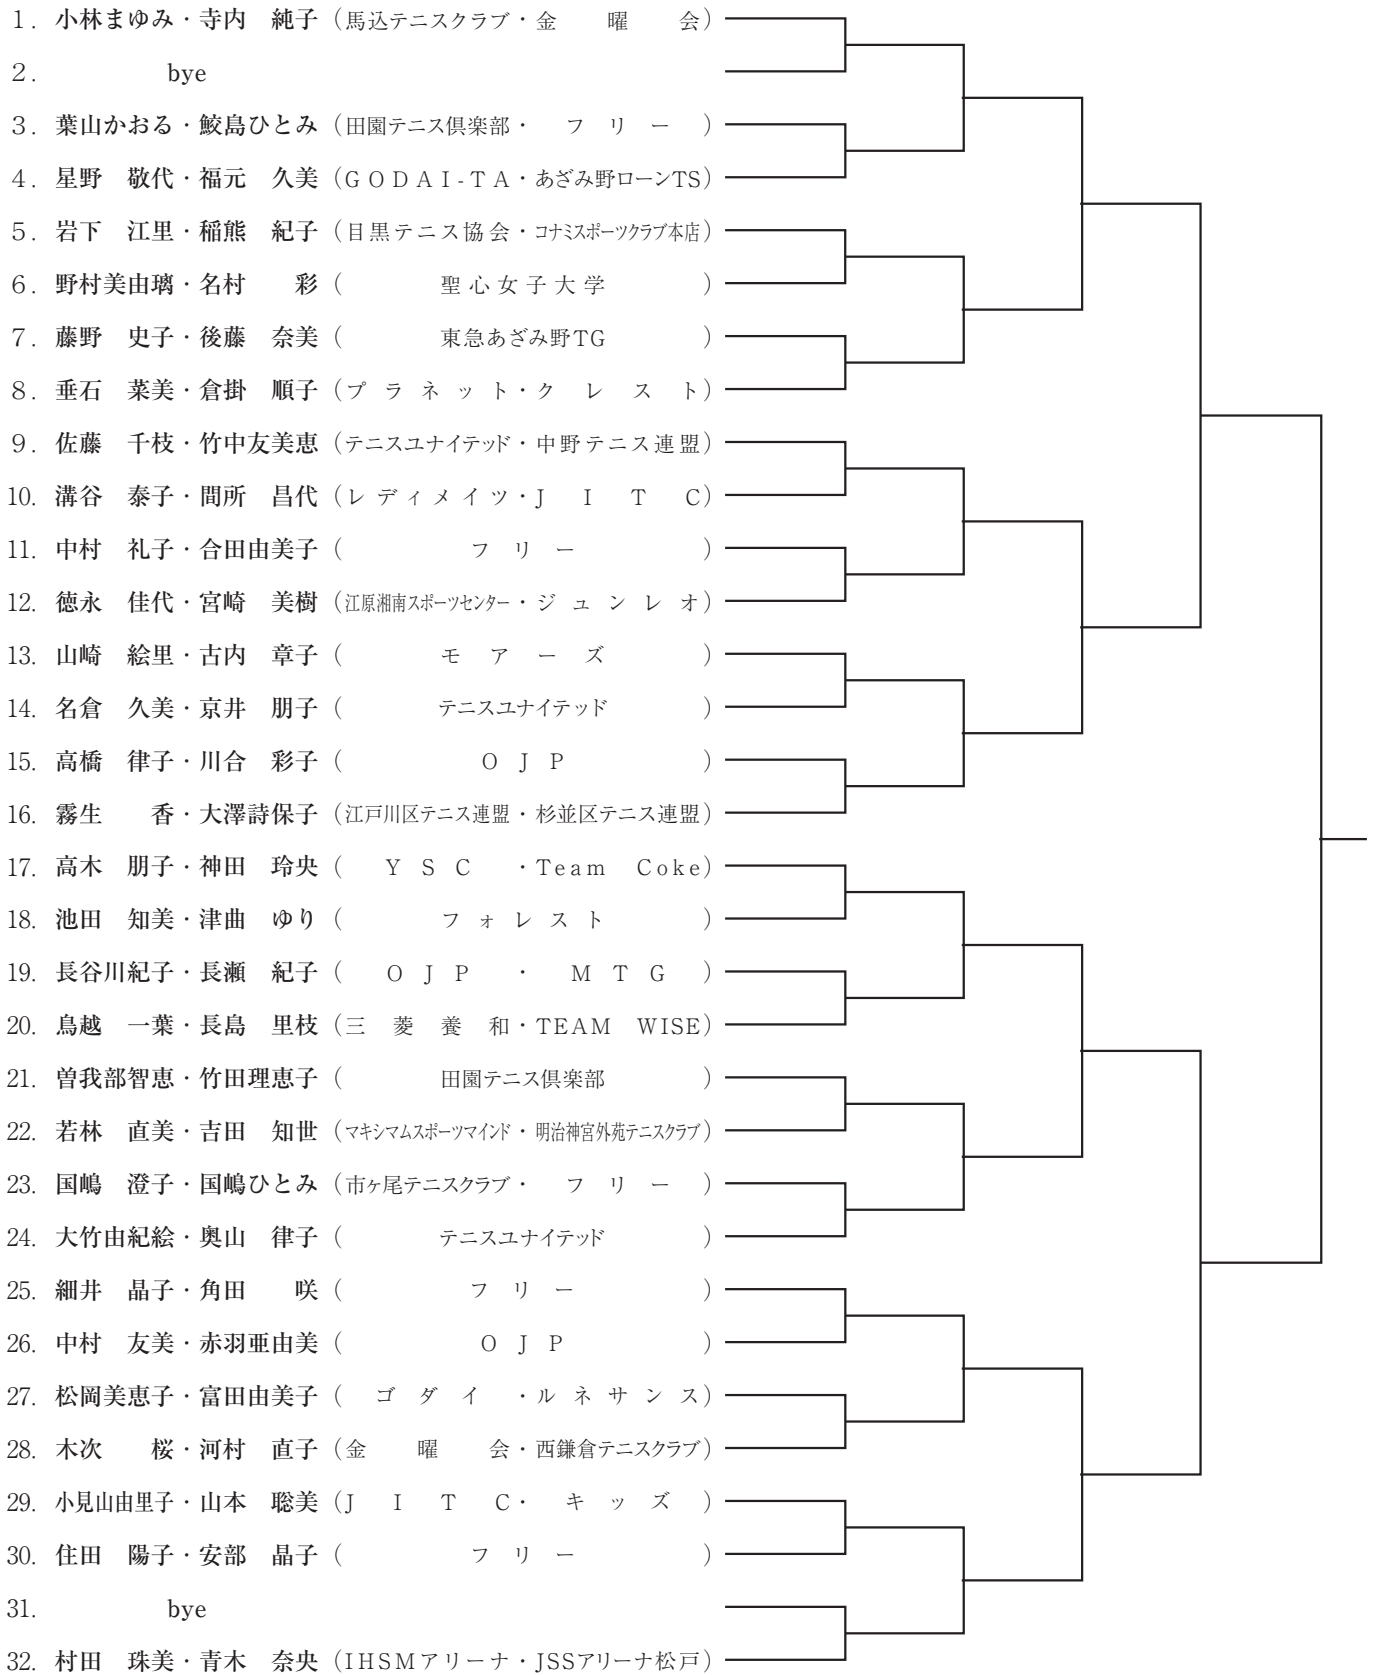

# 一般女子ダブルス 〈石黒 修 杯〉

1回戦    2回戦    準々決勝    準決勝    決勝

[シード順位]

1. 小林まゆみ・寺内 純子 (馬込テニスクラブ・金 曜 会)
2. 村田 珠美・青木 奈央 (IHSMアリーナ・JSSアリーナ松戸)
3. 大竹由紀絵・奥山 律子 ( テ ニ ス ユ ナ イ テ ッ ド )
4. 佐藤 千枝・竹中友美恵 (テニスユナイテッド・中野テニス連盟)