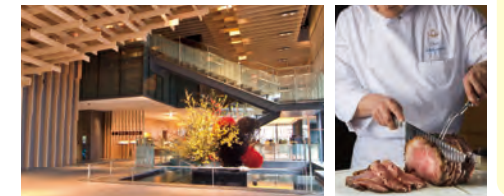

バー&ダイニング「TORRENT(トレント)」

「フランス料理のテクニック」で「日本」を表現した料理を体感できるレストラン。ライブ感あふれるオープンキッチンを舞台に、厳選した食材を使った「ネオビストロ」をご堪能ください。

- ランチ: ハーフブッフェ(サラダ・パン・カフェなど)+選べるメイン(肉または魚)+乾杯ドリンク1杯
- ディナー: スパークリングワイン1杯、アミューズ、前菜、魚料理、肉料理、デザート、パン、コーヒーまたは紅茶

ザ・キャピトルホテル 東急

オールデイダイニング「ORIGAMI」

国会議事堂駅・溜池山王駅直結の好立地ながら日枝神社の豊かな緑に囲まれるラグジュアリーホテルのオールデイダイニングです。

- <ランチコース>
 - ・前菜 ・スープ
 - ・メインディッシュ(牛のグリル)
 - ・デザート ・コーヒー
- <ディナーコース>
 - ・アミューズ ・前菜 ・スープ
 - ・メインディッシュ(ローストビーフカッティングサービス)
 - ・デザート ・コーヒー&小菓子

横浜ベイホテル東急

オールデイダイニング「カフェ トスカ」

食材にこだわり、バラエティー豊かな料理をbuffetスタイルで提供します。シェフが目の前で料理を仕上げる迫力のアクションコーナーでは、できたての味をお楽しみください。

- ランチ・ディナー: オールデイダイニング「カフェ トスカ」buffet

二子玉川 エクセルホテル東急

The 30th Restaurant (ザサーティース レストラン)

富士山や多摩川などの豊かな自然が織りなす、美しい眺望が楽しめるレストランは、本場フランス料理を提供。洗練された雰囲気の中、新感覚の味覚をお楽しみください。