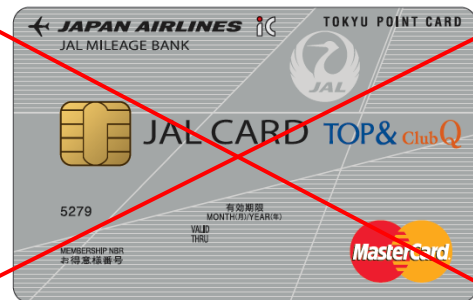

## 「TOKYU CARD」による会費の自動引落について

当施設の会費のお支払いは、東急カード株式会社が発行するクレジットカード「TOKYU CARD」による自動引落が可能となります。

会費の自動引落にご利用可能なカードは、「TOKYU CARD」です。マークが表示されているカードをご利用くださいますようお願い申し上げます。

- 会費のお支払い（自動引落）にご利用いただけます。
- ・TOKYU CARD（どちらのタイプでもご利用いただけます。）

- 会費のお支払い（自動引落）にはご利用いただけません。

「JALカードTOP&ClubQカード」・「ANA TOP&ClubQ PASMO マスターカード」・

「スーパーICカードTOP&PASMO 三菱東京UFJ-VISAカード」につきましては、

会費の自動引落にはご利用いただけません。何卒ご了承くださいませようお願い申し上げます。

- ・ANA TOP&ClubQ PASMO マスターカード

- ・JALカードTOP&ClubQカード