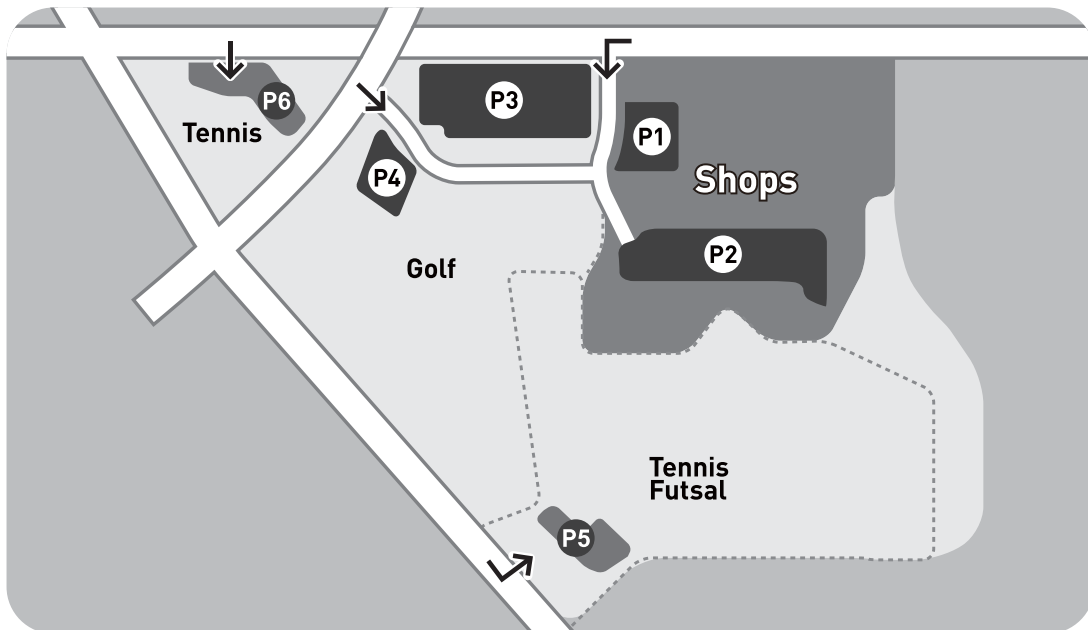

I N F O R M A T I O N

駐車場利用のご案内

I あざみ野ガーデンズご利用時のサービス

	あざみ野ガーデンズ駐車場	ユニディ・マクドナルド駐車場
利用時間	P1 ~ P4 5:00~24:00 P5 平日 8:30~21:00 土日祝 7:00~21:00 P6 24時間	ユニディ 8:45~20:15 マクドナルド 24時間
料金	最初の60分間無料 以降30分/200円	

I アディダスフットサルパークあざみ野ご利用時のサービス

・コート利用時

※マッチメイク成立時は駐車サービス台数は各チーム5台までとなります。

利用時間	駐車サービス	サービス台数
1時間利用	最初の60分間無料	10台まで (1チームにつき)
2時間利用	最初の60分間無料 + 60分間無料サービス	
3時間利用以上	最初の60分間無料 + 120分間無料サービス	

・大会参加時

※アディダスフットサルパークあざみ野主催大会に限り

開催時間	駐車サービス	サービス台数
2時間開催	最初の60分間無料 + 60分間無料サービス	5台まで (1チームにつき)
3時間開催以上	最初の60分間無料 + 120分間無料サービス	

・個人参加プログラム

開催時間	駐車サービス
1.5時間プログラム	最初の60分間無料 + 30分間無料サービス
2時間プログラム	最初の60分間無料 + 60分間無料サービス

・コート利用時

プログラム	駐車サービス
月9会員	最初の60分間無料 + 60分間無料サービス
ヨコハマゴールキーパースクール会員	

駐車サービス ご利用方法

・来館時にフロントまで駐車券を忘れずにお持ち下さい。

※駐車時間が駐車サービス時間を超える場合は、フロントにて販売する駐車サービス券(30分/100円)をご利用ください。