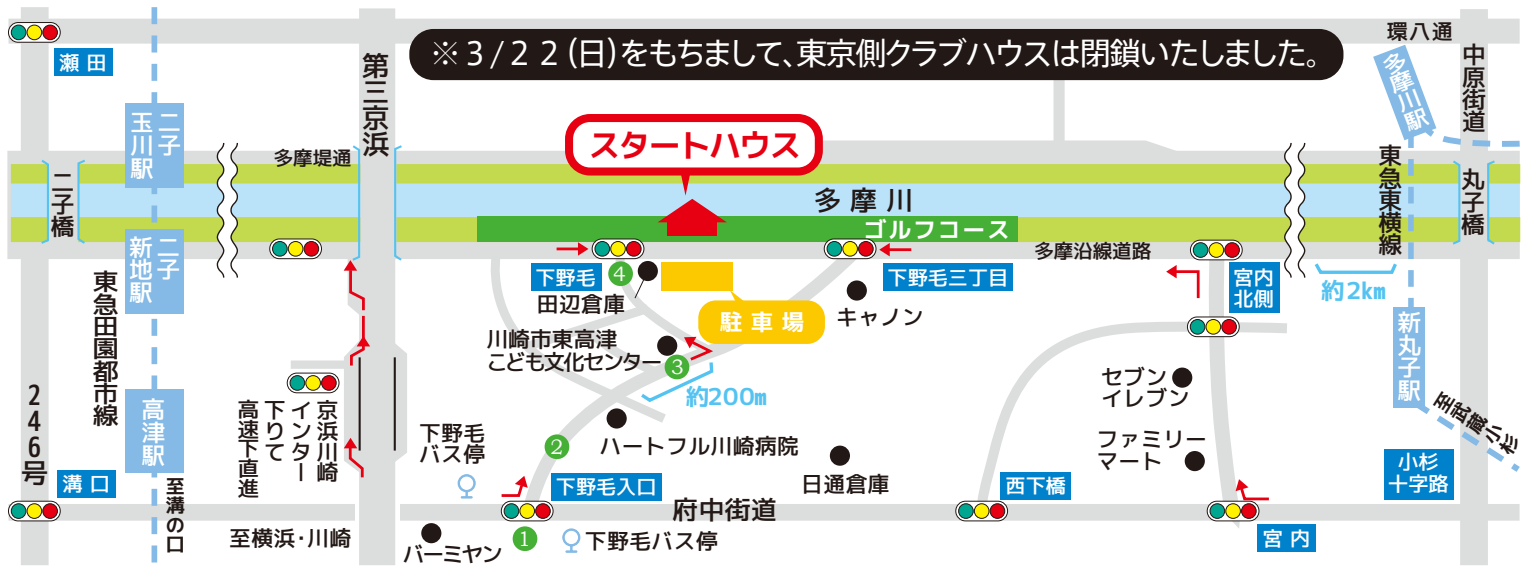

# 東急ゴルフパークたまたがわ順路

※3/22(日)をもちまして、東京側クラブハウスは閉鎖いたしました。

カーナビで川崎側駐車場を検索する場合は、  
マップコード”332330”を入力してください。

## バスをご利用のお客様

- 東急バス 溝02系統：溝の口駅～小杉駅前（高津経由）
- 東急バス 溝03系統：溝の口駅～小杉駅前（高津・新丸子経由）
- 川崎市営バス 川31系統：溝の口駅～川崎駅（高津・武蔵小杉経由）
- 川崎市営バス 溝05系統：溝の口駅～小杉駅前（高津経由）

- ・溝の口駅、高津駅から小杉駅前または川崎行きバス乗車
- ・武蔵小杉駅から溝の口行きバス乗車

## ♀ 下野毛バス停下車

1

府中街道より下野毛入口の交差点のT字路を写真の方向にお進みください。

2

右手にハートフル川崎病院を見ながらお進みください。

3

左手に川崎市高津区こども文化センターがある十字路を左にお進みください。

4

下野毛交差点(多摩沿線道路)に突き当たってから土手に上がりますと、スタートハウスが見えます。