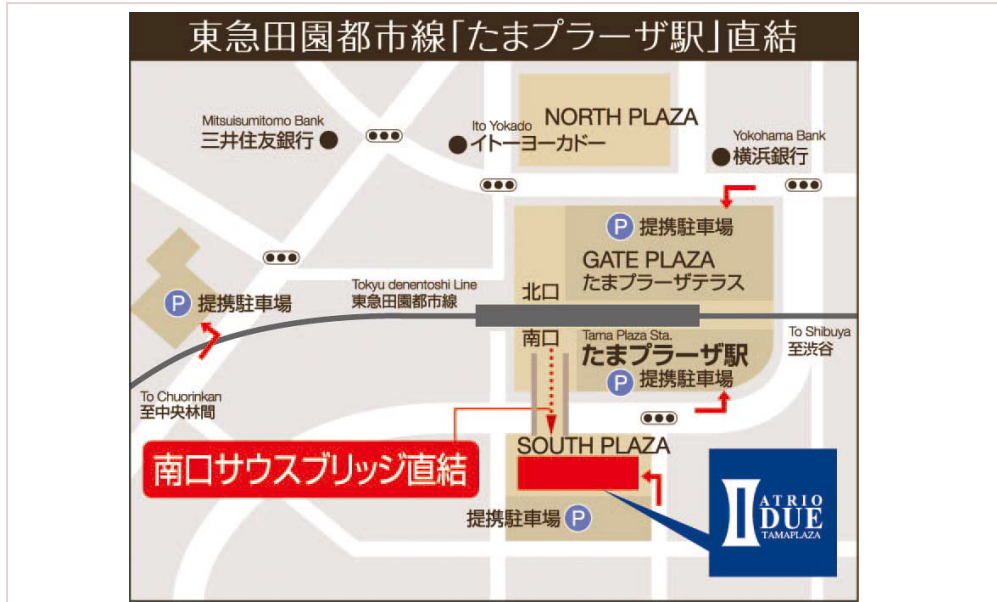

フィットネス&アクア

アトリオドゥーエ たまプラーザ

地図

アトリオドゥーエたまプラーザ

〒225-8535 横浜市青葉区新石川2-2-1 たまプラーザ テラス サウスプラザ内

TEL : 045-910-1122

営業時間

【平日】 9:00～23:00
【土】 9:00～21:00
【日・祝】 9:00～20:00

定休日

毎週金曜日
他、夏期・年末年始休業あり

アクセス

東急田園都市線「たまプラーザ駅」下車 徒歩1分

駐車場のご案内

たまプラーザテラス提携のC・D・E・Fの駐車場をご利用いただけます。

駐車料金

一般料金	1時間 400円（以降30分毎 200円）
アトリオドゥーエたまプラーザ会員 ※右記優待料金にてご利用いただけます。	2時間まで 300円（以降30分毎 200円） 3時間まで 450円（以降30分毎 200円）