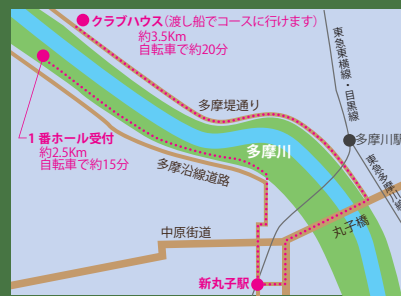

借りる  
返す

新丸子駅  
駐輪場

新丸子駅西口から一番ホール受付まで  
約2.5km、自転車で約15分

東急  
ゴルフパーク  
たまがわ

※サイクルシェア=自転車共同利用サービス

自転車の所有・駐輪場の確保・自転車のメンテナンスすべて不要に!  
新丸子駅駐輪場サイクルシェア

1回利用 **1日300円!! (7:00~19:30)**  
※初回ご利用時は身元を証明できるもの  
(運転免許証、健康保険証等)をご提示ください。 日曜・祝日は休業

お得な定期利用もございます。1ヶ月3,000円  
(東急線定期券をお持ちの方は500円割引!)

ただいま  
利用受付中!

東急新丸子駅駐輪場

←横浜 新丸子駅 渋谷→

東急レールウェイサービス

新丸子駅駐輪場 TEL.044-711-1193

多摩川のせせらぎが聞こえ、四季を感じるゆったりとしたゴルフコース  
東急ゴルフパークたまがわ

バスのご案内

- 東京側クラブハウス(玉11系統)  
東急東横線・目黒線・多摩川線 多摩川駅 または  
田園都市線 二子玉川駅より東急バスでそれぞれ8分  
東急ゴルフパークたまがわ前下車 徒歩1分
- 川崎側スタートハウス(溝05系統他)  
東急東横線・目黒線 武蔵小杉駅より市営バスで12分  
上河原バス停下車 徒歩5分

営業時間 営業日 年中無休(12/31/1除く)

平日	土日祝	平日	土日祝
クラブハウスオープン 渡し船開始 7:45	クラブハウスオープン 渡し船開始 7:45(12~2月)	平日	日没2時間前位
コースオープン 8:00	コースオープン 8:00(12~2月)	土日祝	混雑状況により日没3~4時間前位